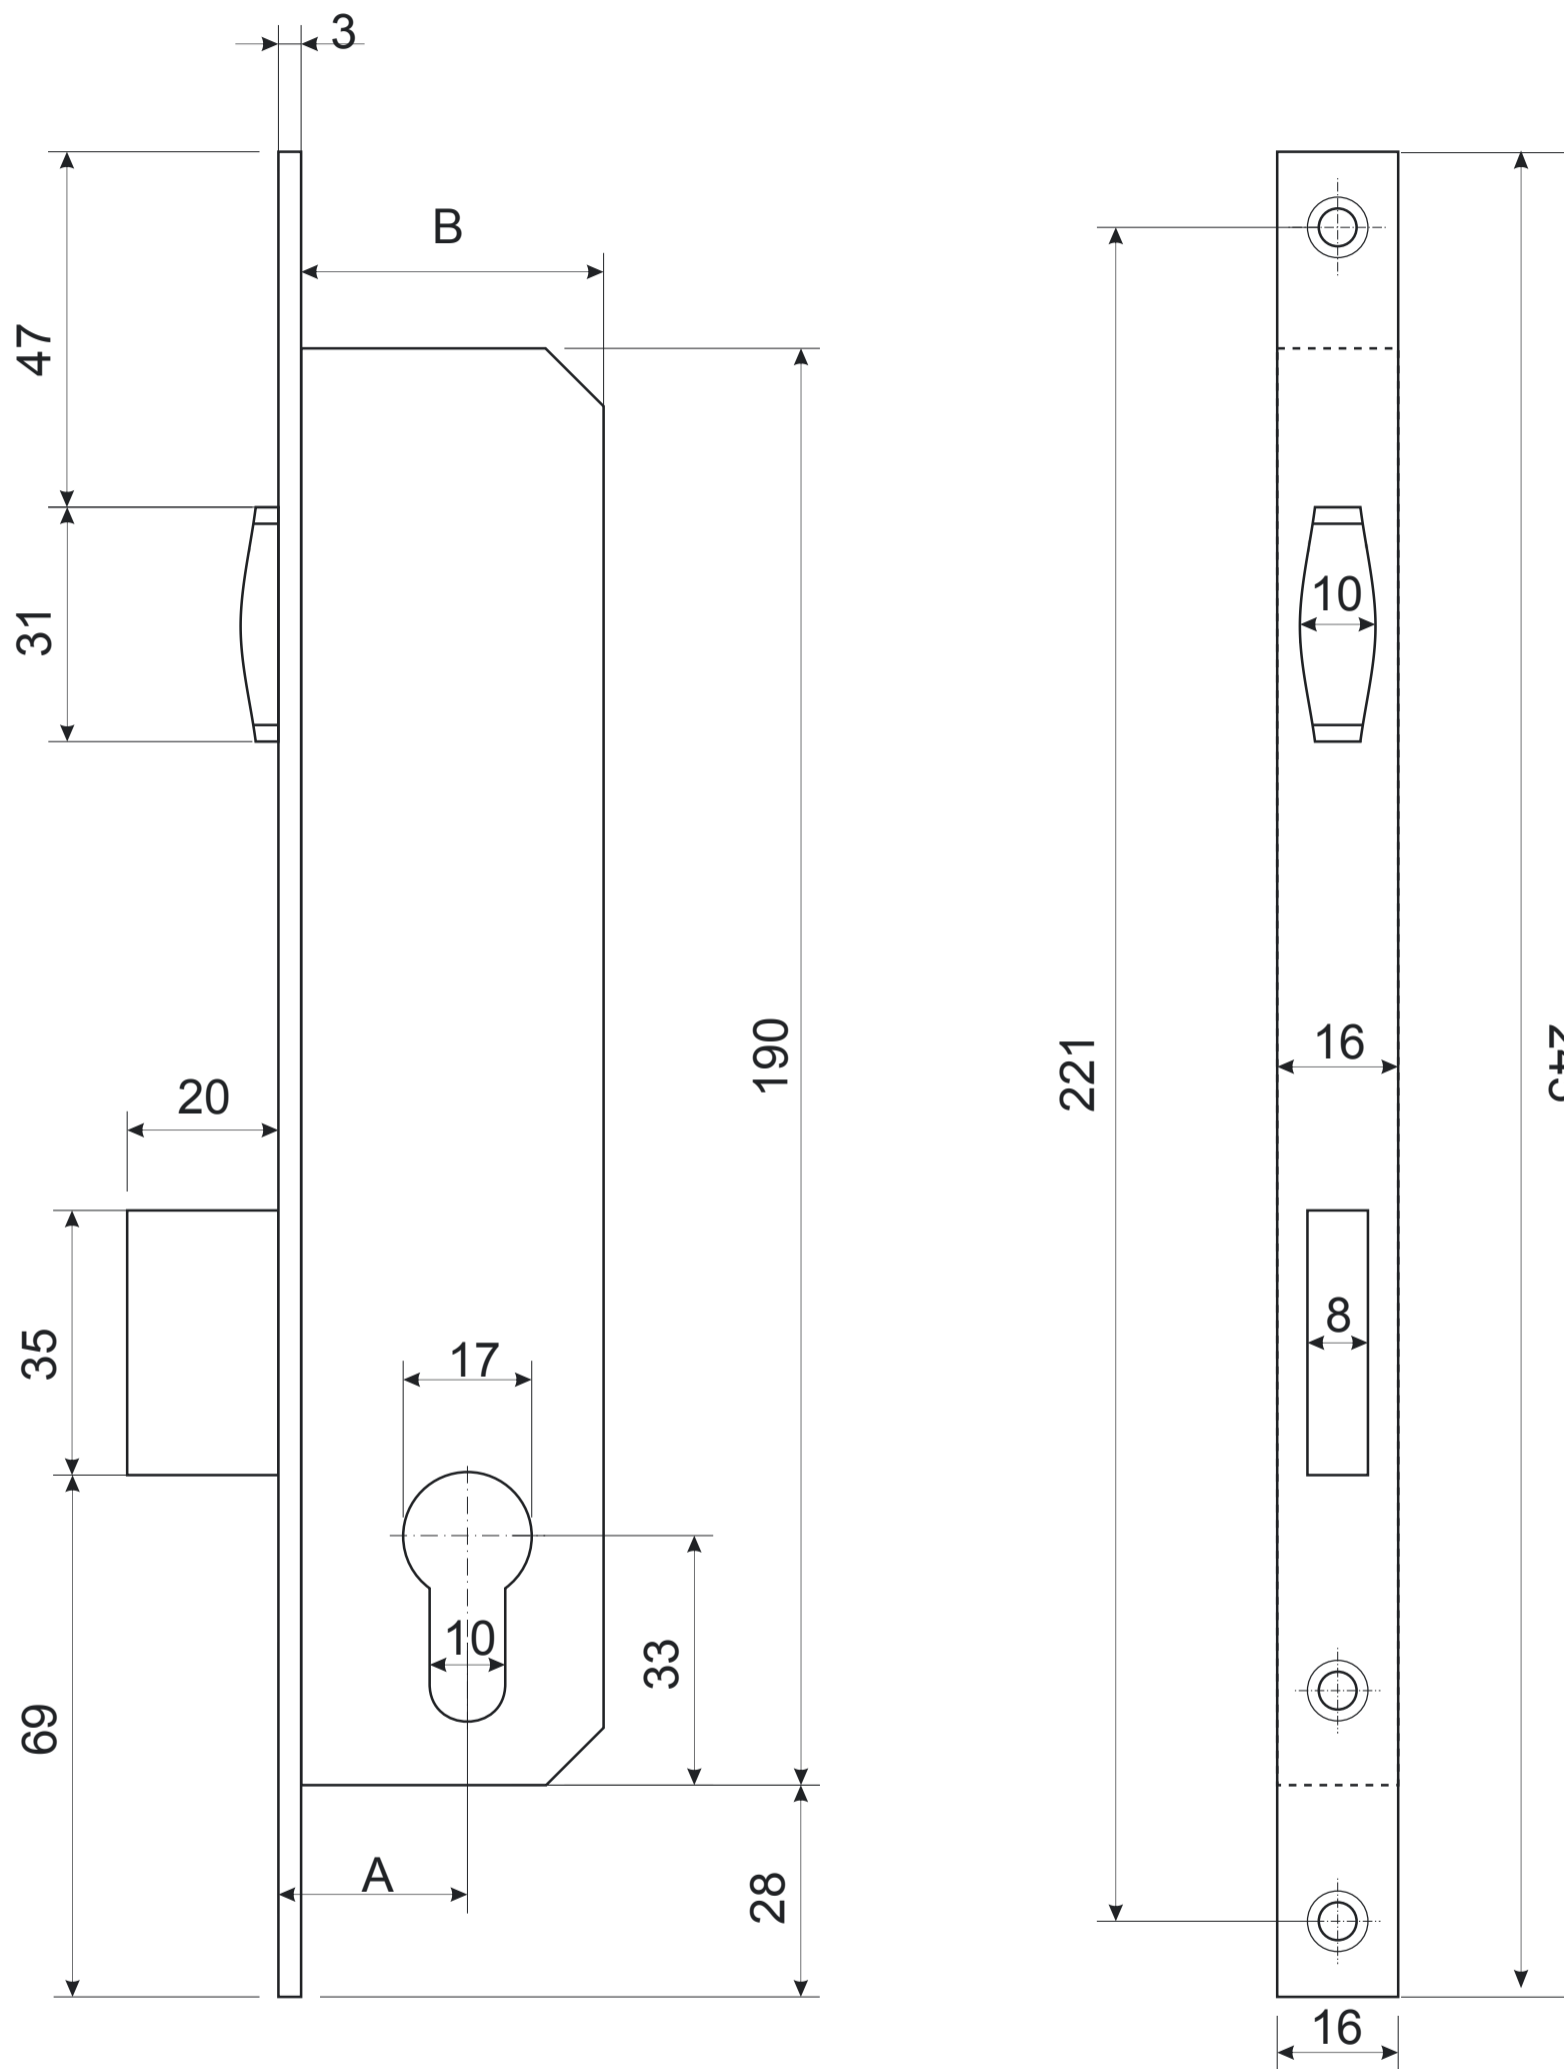

## Замок врезной Арекс 7000 R

Наименование	A, мм	B, мм
Замок врезной Арекс 7000-25-R-NI	25	42
Замок врезной Арекс 7000-30-R-NI	30	47
Замок врезной Арекс 7000-35-R-NI	35	52
Замок врезной Арекс 7000-40-R-NI	40	57
Замок врезной Арекс 7000-45-R-NI	45	62