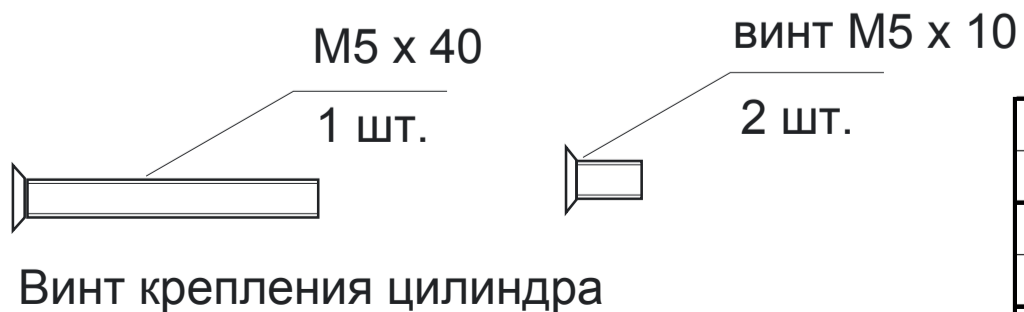

## Замок врезной Арекс 7000 R

Наименование	A, мм	B, мм
Замок врезной Арекс 7000-25-R-NI	25	42
Замок врезной Арекс 7000-30-R-NI	30	47
Замок врезной Арекс 7000-35-R-NI	35	52
Замок врезной Арекс 7000-40-R-NI	40	57
Замок врезной Арекс 7000-45-R-NI	45	62