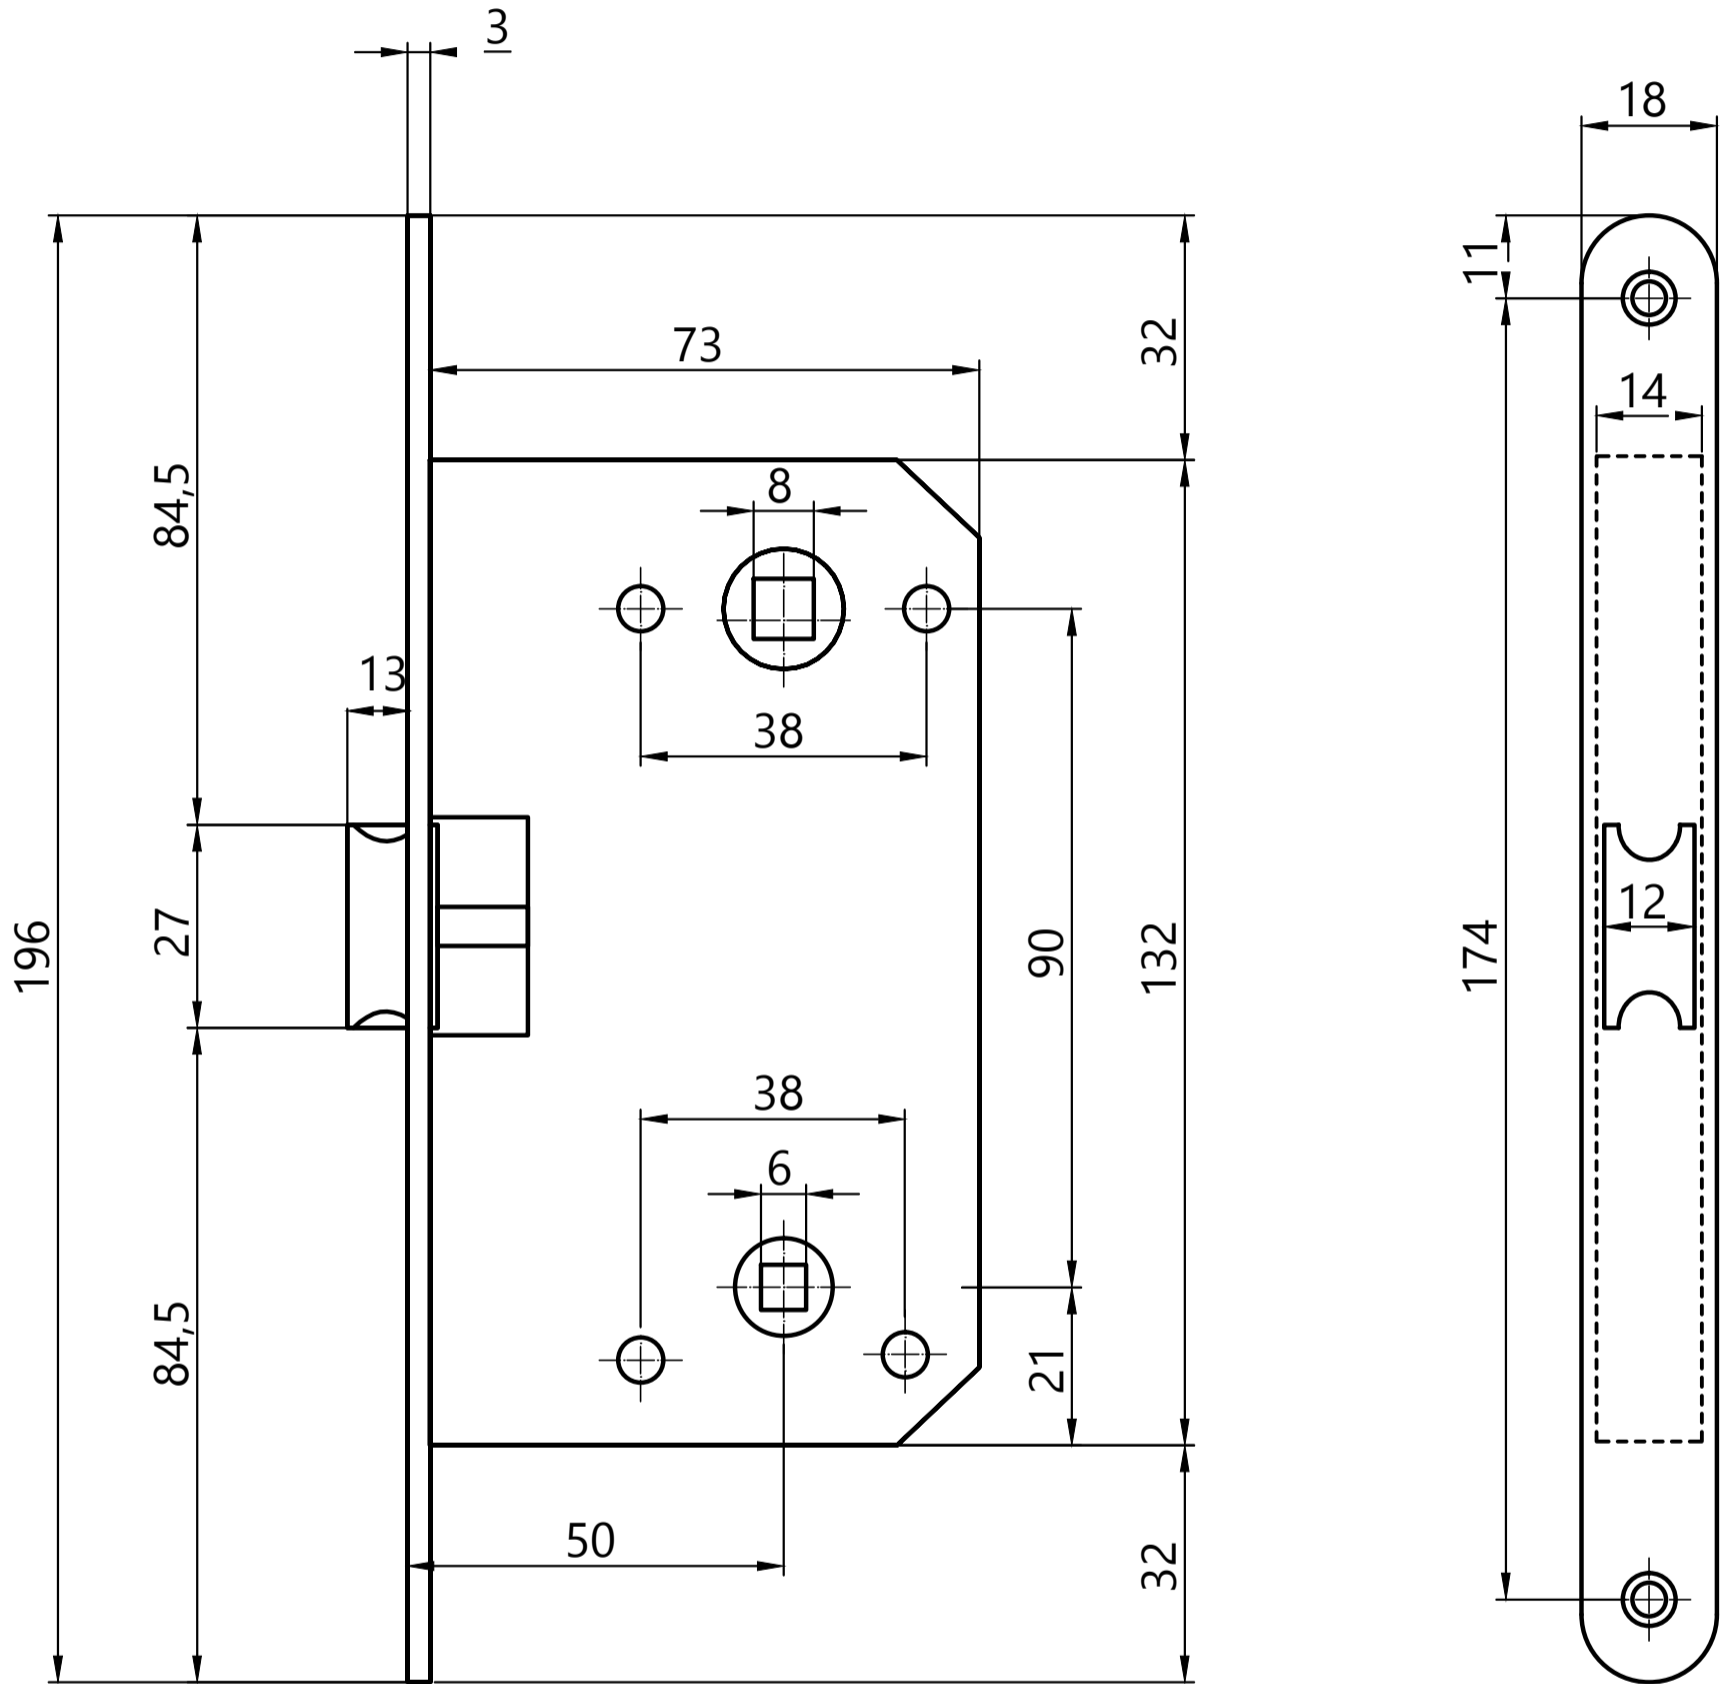

Защелка врезная Арекс 5300-WC

шуруп M4x20
4 шт.

Защелка врезная Арекс 5300-WC

Ответная планка

Пластиковая вставка под ответную планку