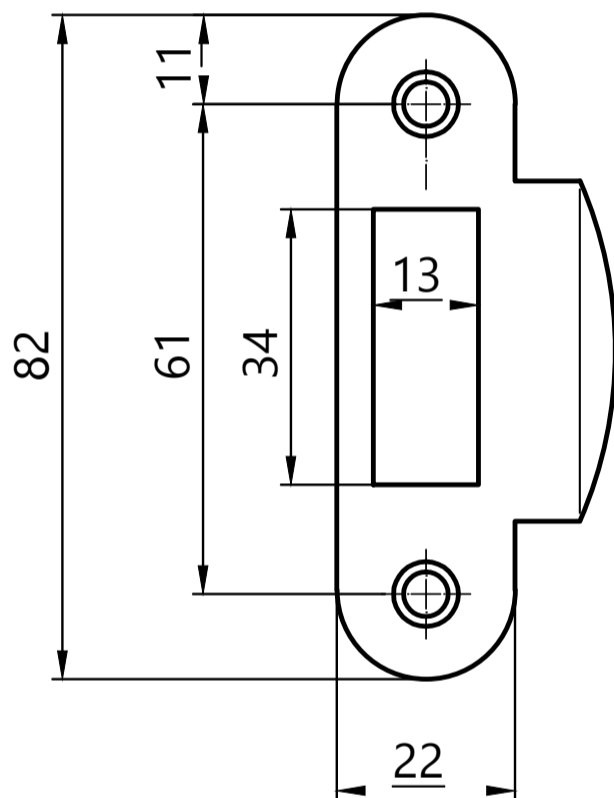

Защелка врезная Арекс 5300-WC

шуруп M4x20
4 шт.

Защелка врезная Арекс 5300-WC

Ответная планка

Пластиковая вставка под ответную планку