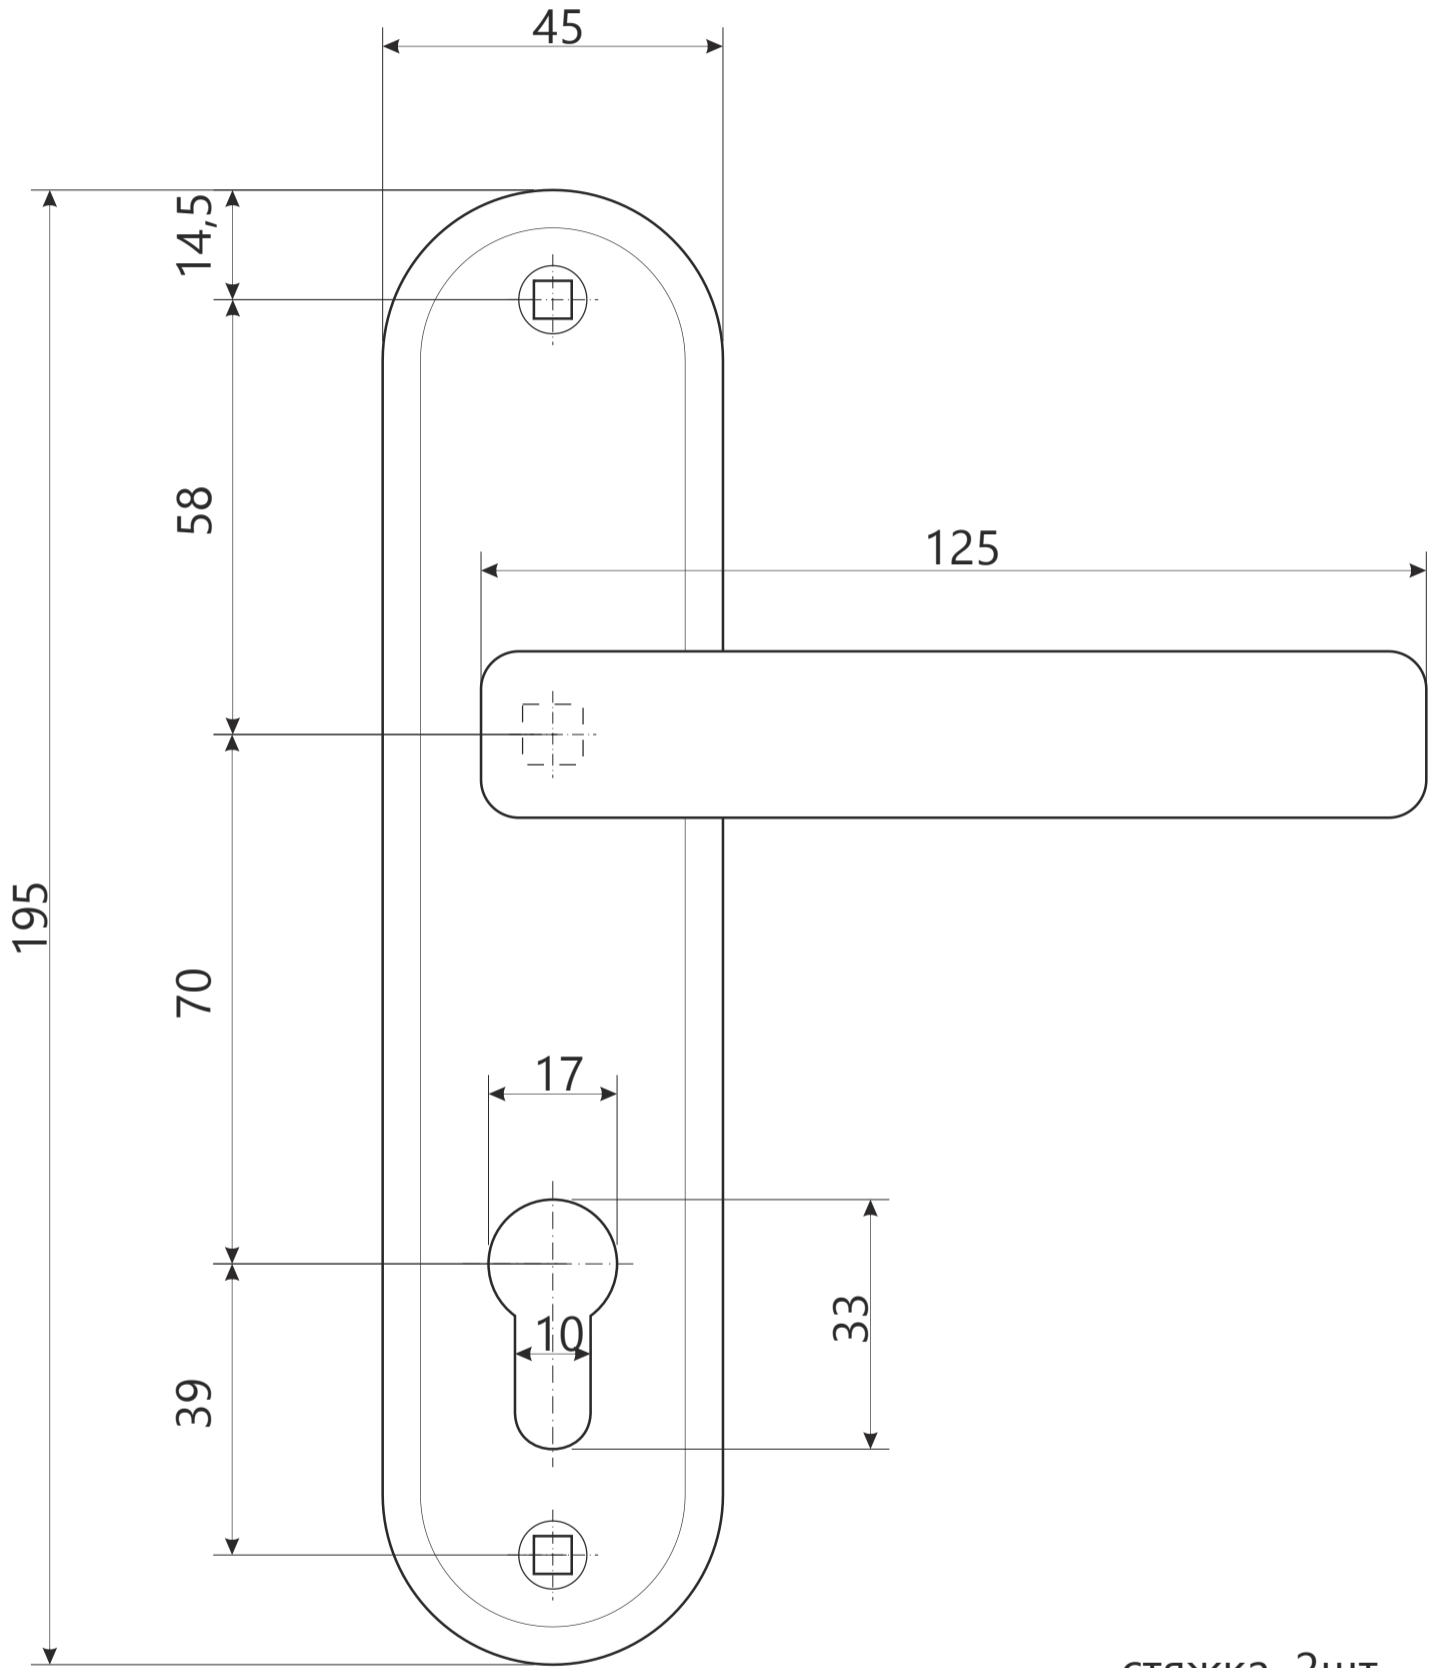

Ручки на планке Арекс HP-70.1223-AL

стяжка, 2шт.

M6 x 8

M4 x 45