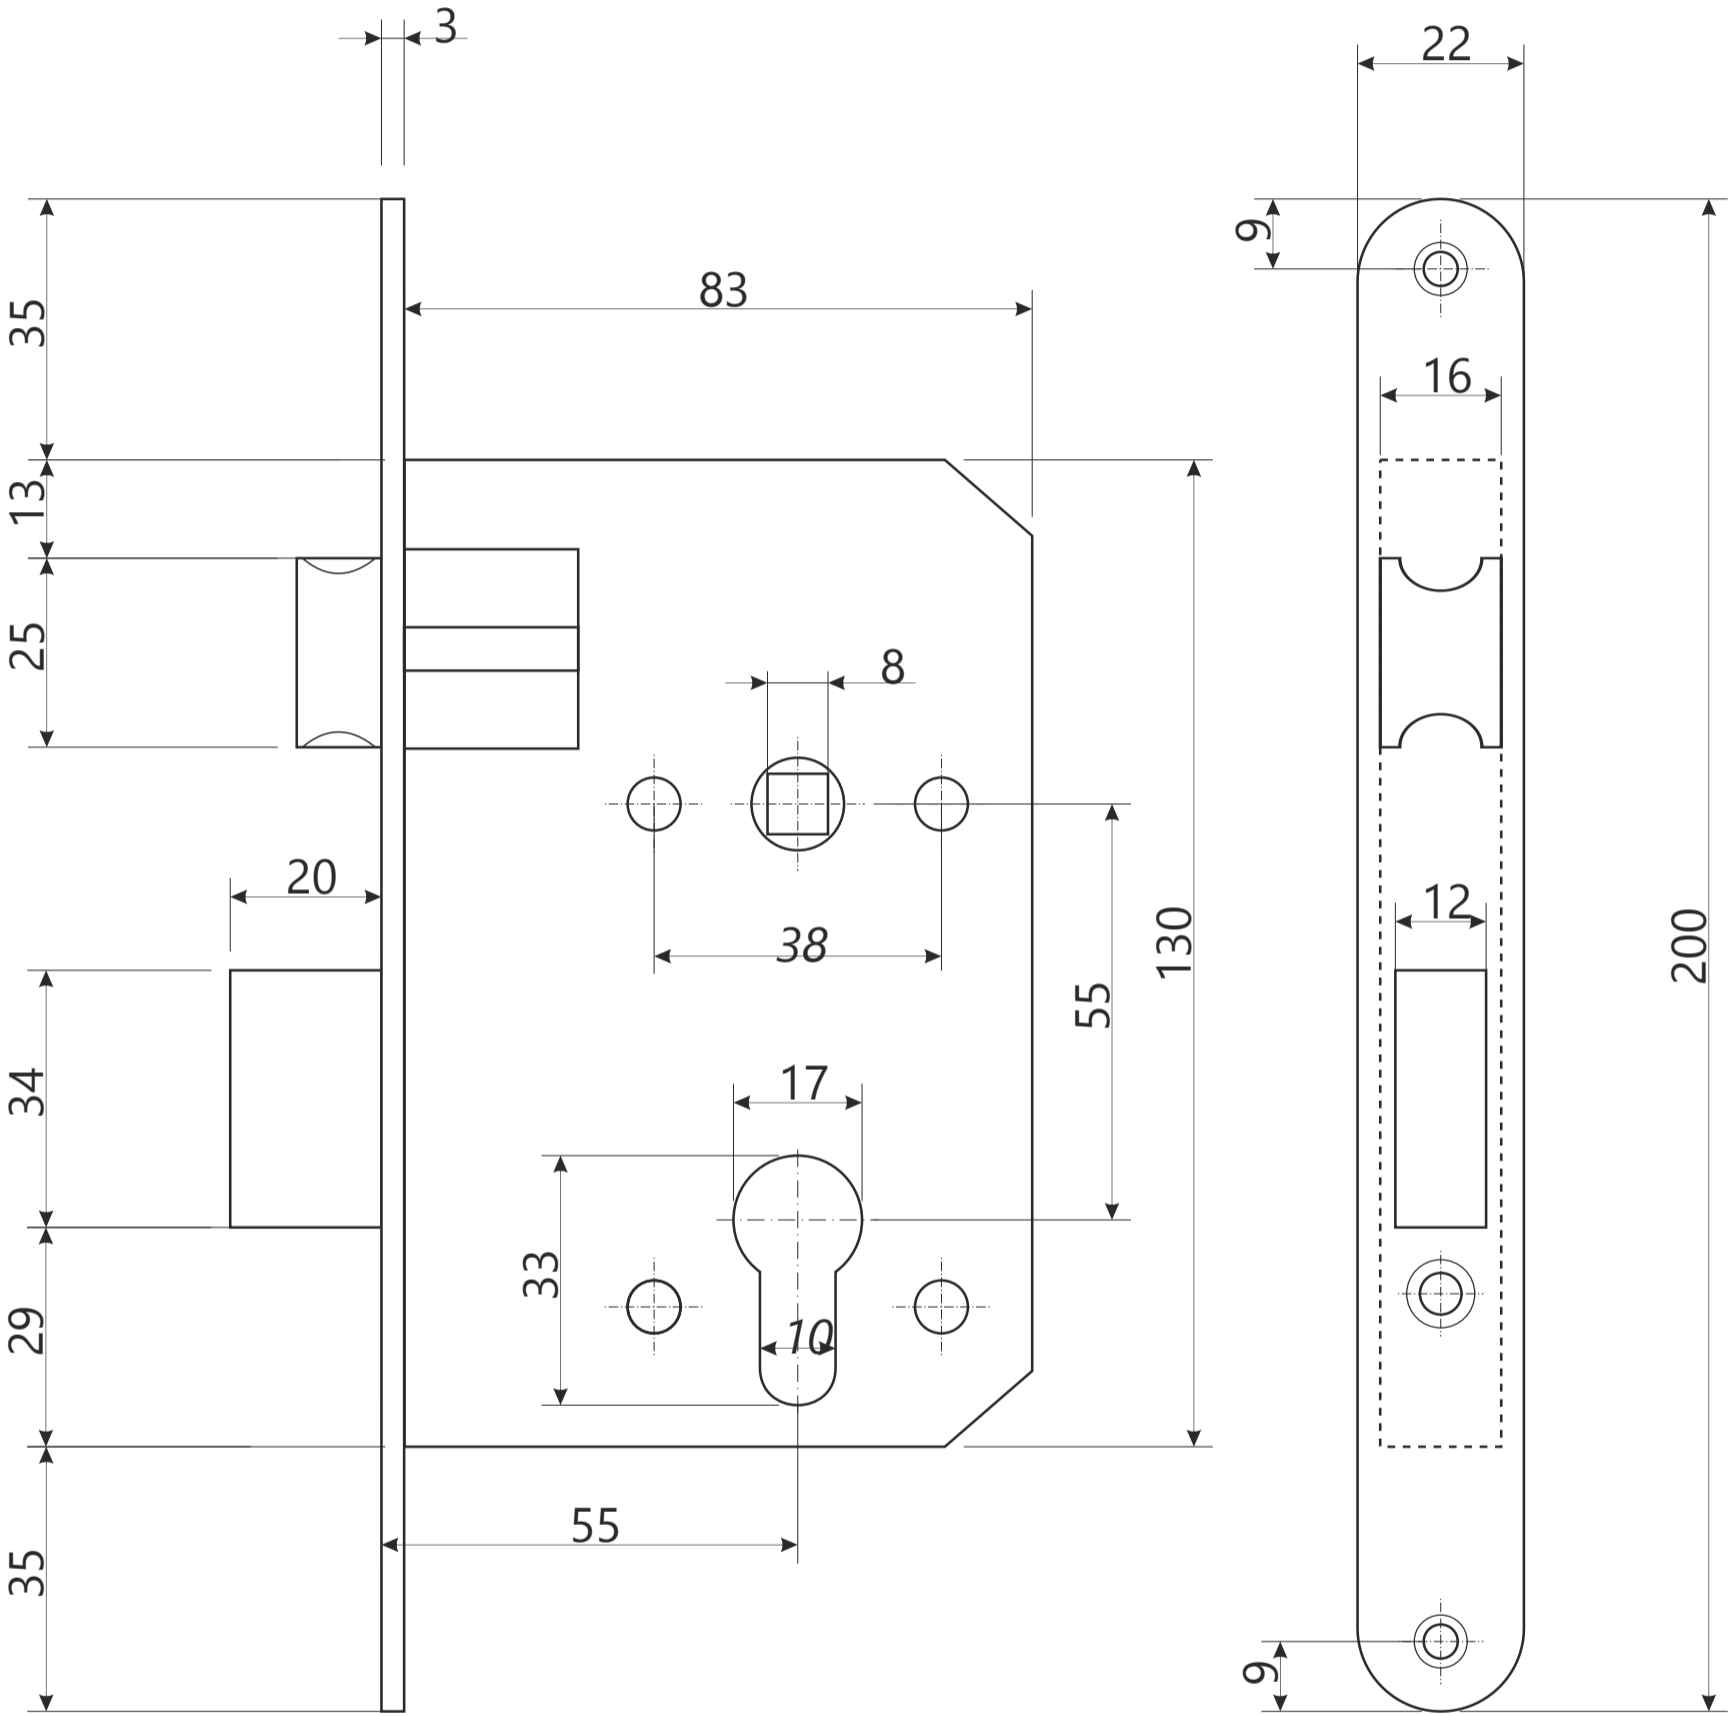

Врезной замок Арекс 1601

Врезной замок Арекс 1601