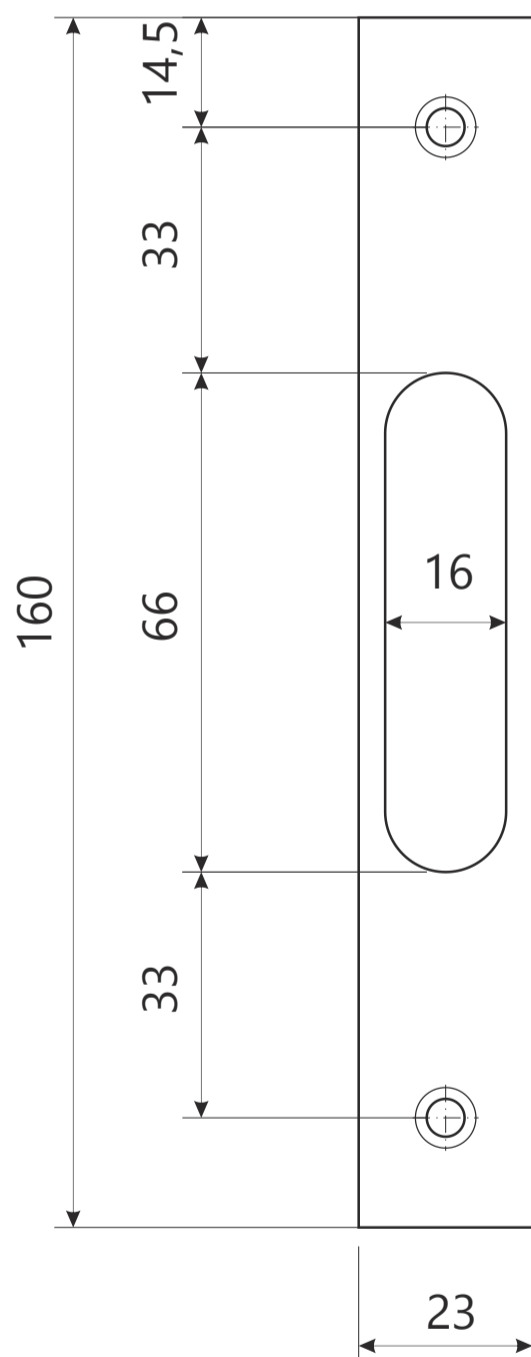

Врезной замок Апецс 99 К

Врезной замок Арекс 99 К

Ответная планка

Накладка декоративная, 2шт.

шуруп М4 х 20

4 шт.

шуруп М3 х 15

4 шт.