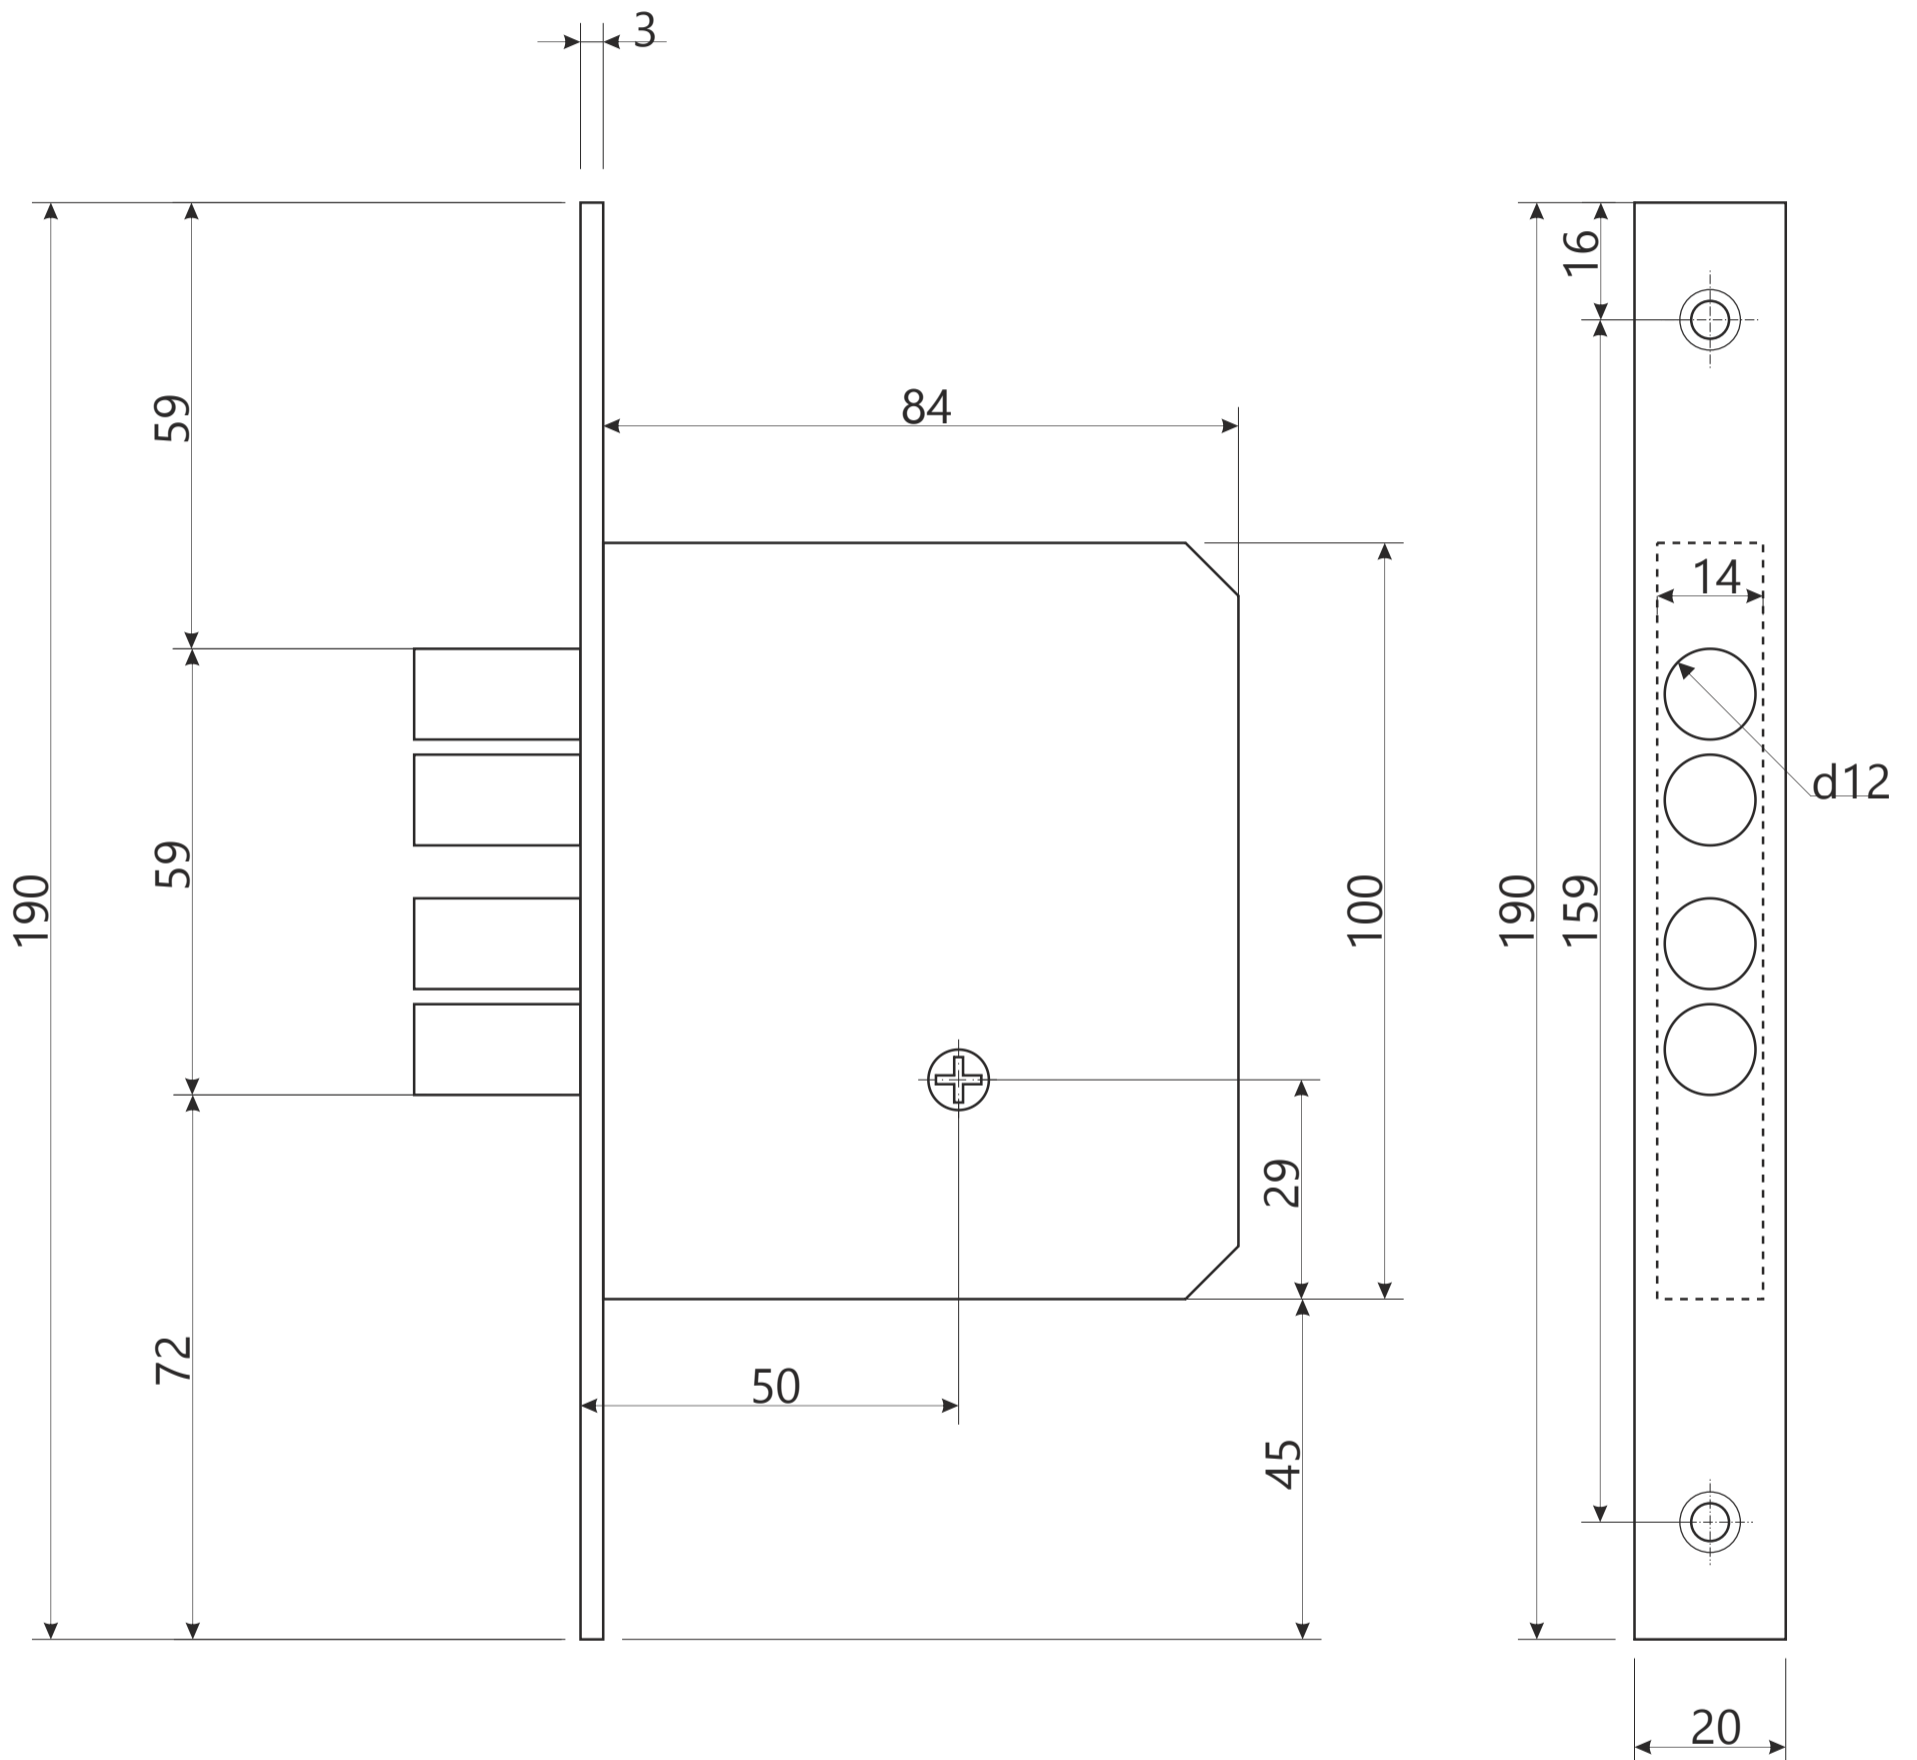

Врезной замок Апецс 99 К

Врезной замок Арекс 99 К

Ответная планка

Накладка декоративная, 2шт.

шуруп М4 х 20

4 шт.

шуруп М3 х 15

4 шт.