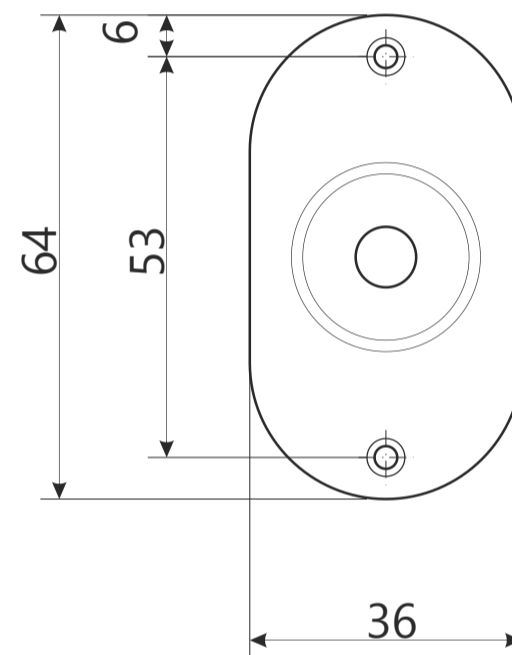

Врезной замок Апецс 99 К

Врезной замок Арекс 99 К

Ответная планка

Накладка декоративная, 2шт.

шуруп М4 х 20

4 шт.

шуруп М3 х 15

4 шт.