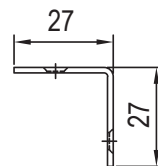

ТИП КОРПУСА
ЗАКРЫТО

Толщина
ответной
части: 1,5 mm

Замок врезной KALE KILIT 156 F

Лист 1 | Листов 1