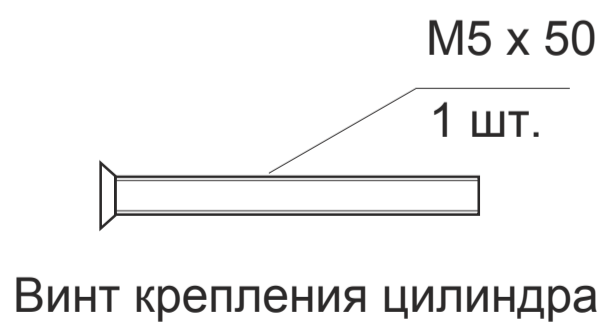

Замок врезной Avers 1023

Замок врезной Avers 1023

разрезной квадрат 8x8

стяжка, 2шт