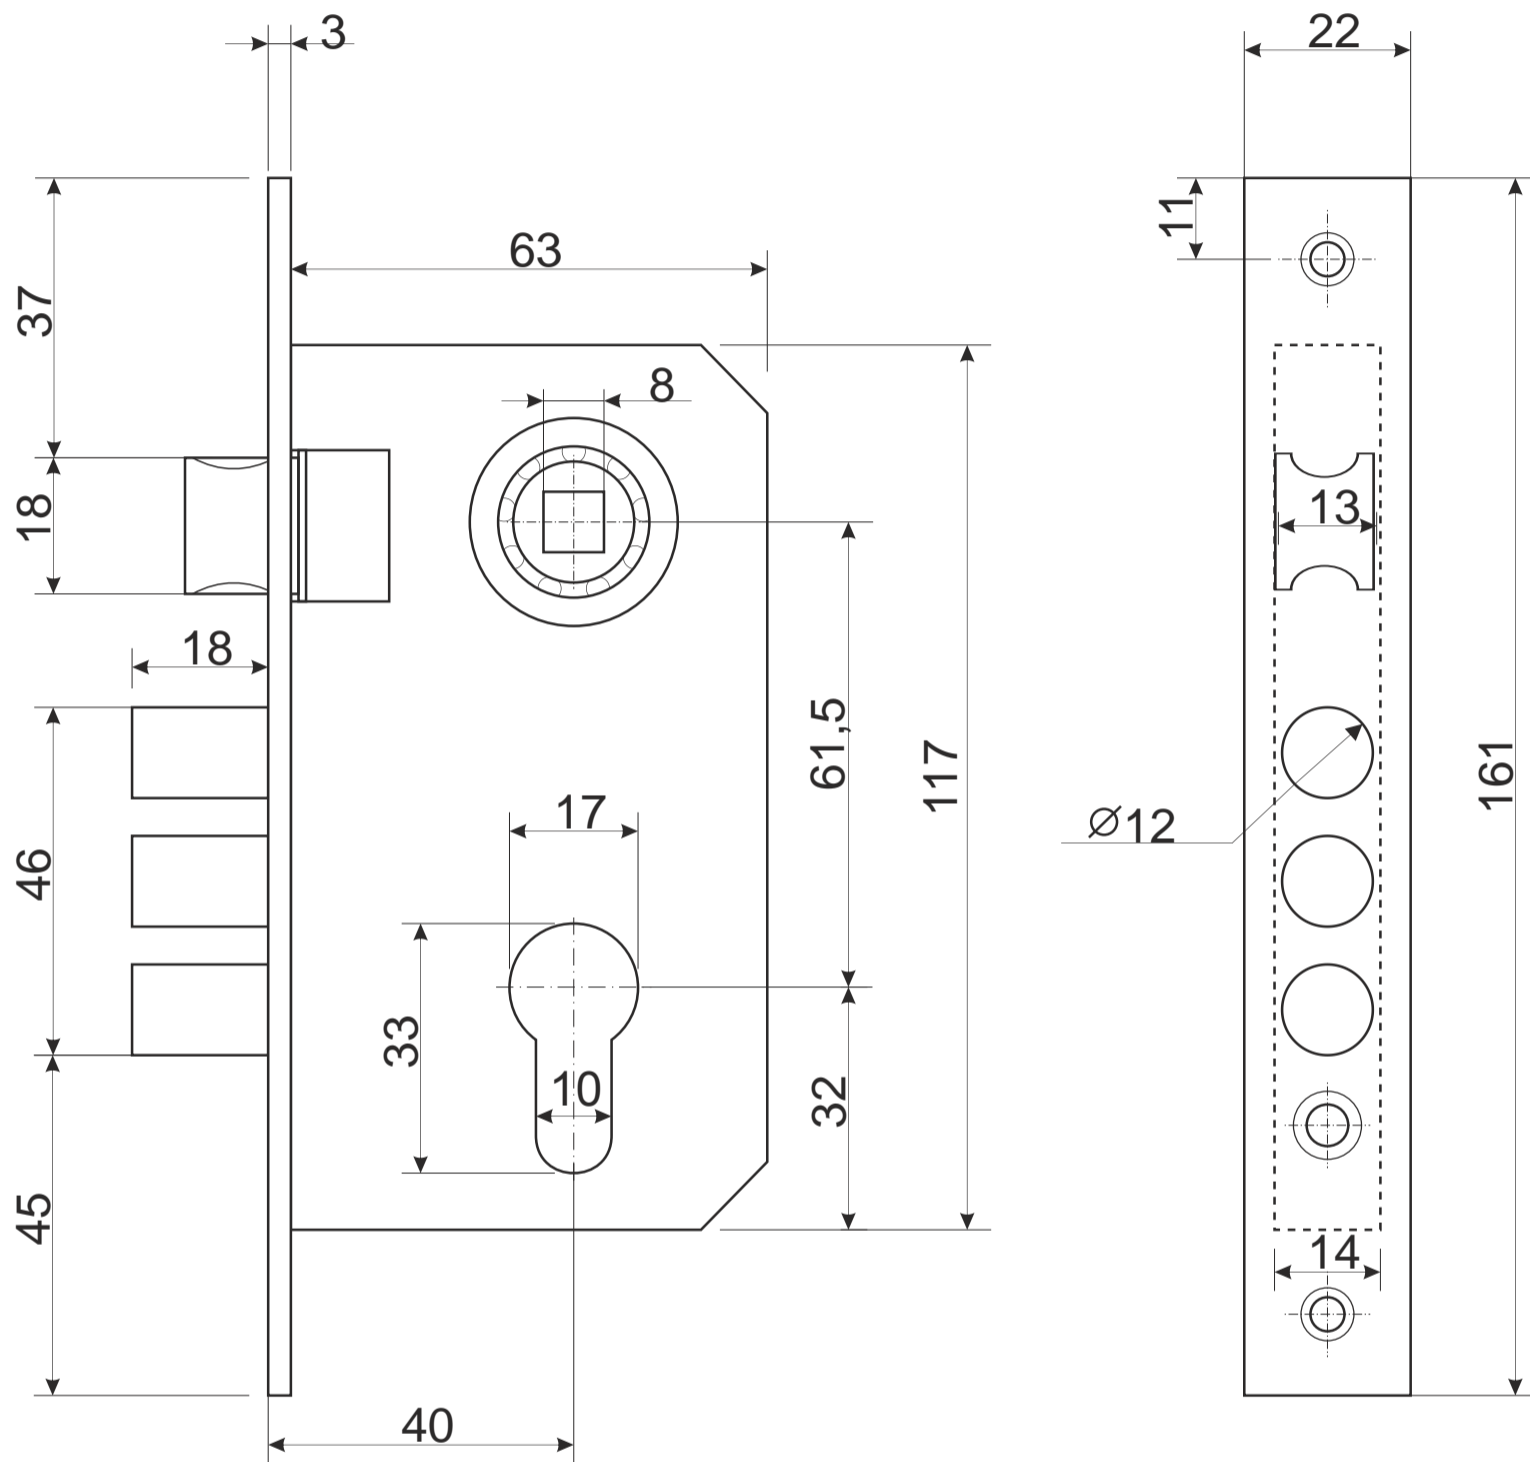

Замок врезной Avers 1023

Замок врезной Avers 1023

разрезной квадрат 8x8

стяжка, 2шт