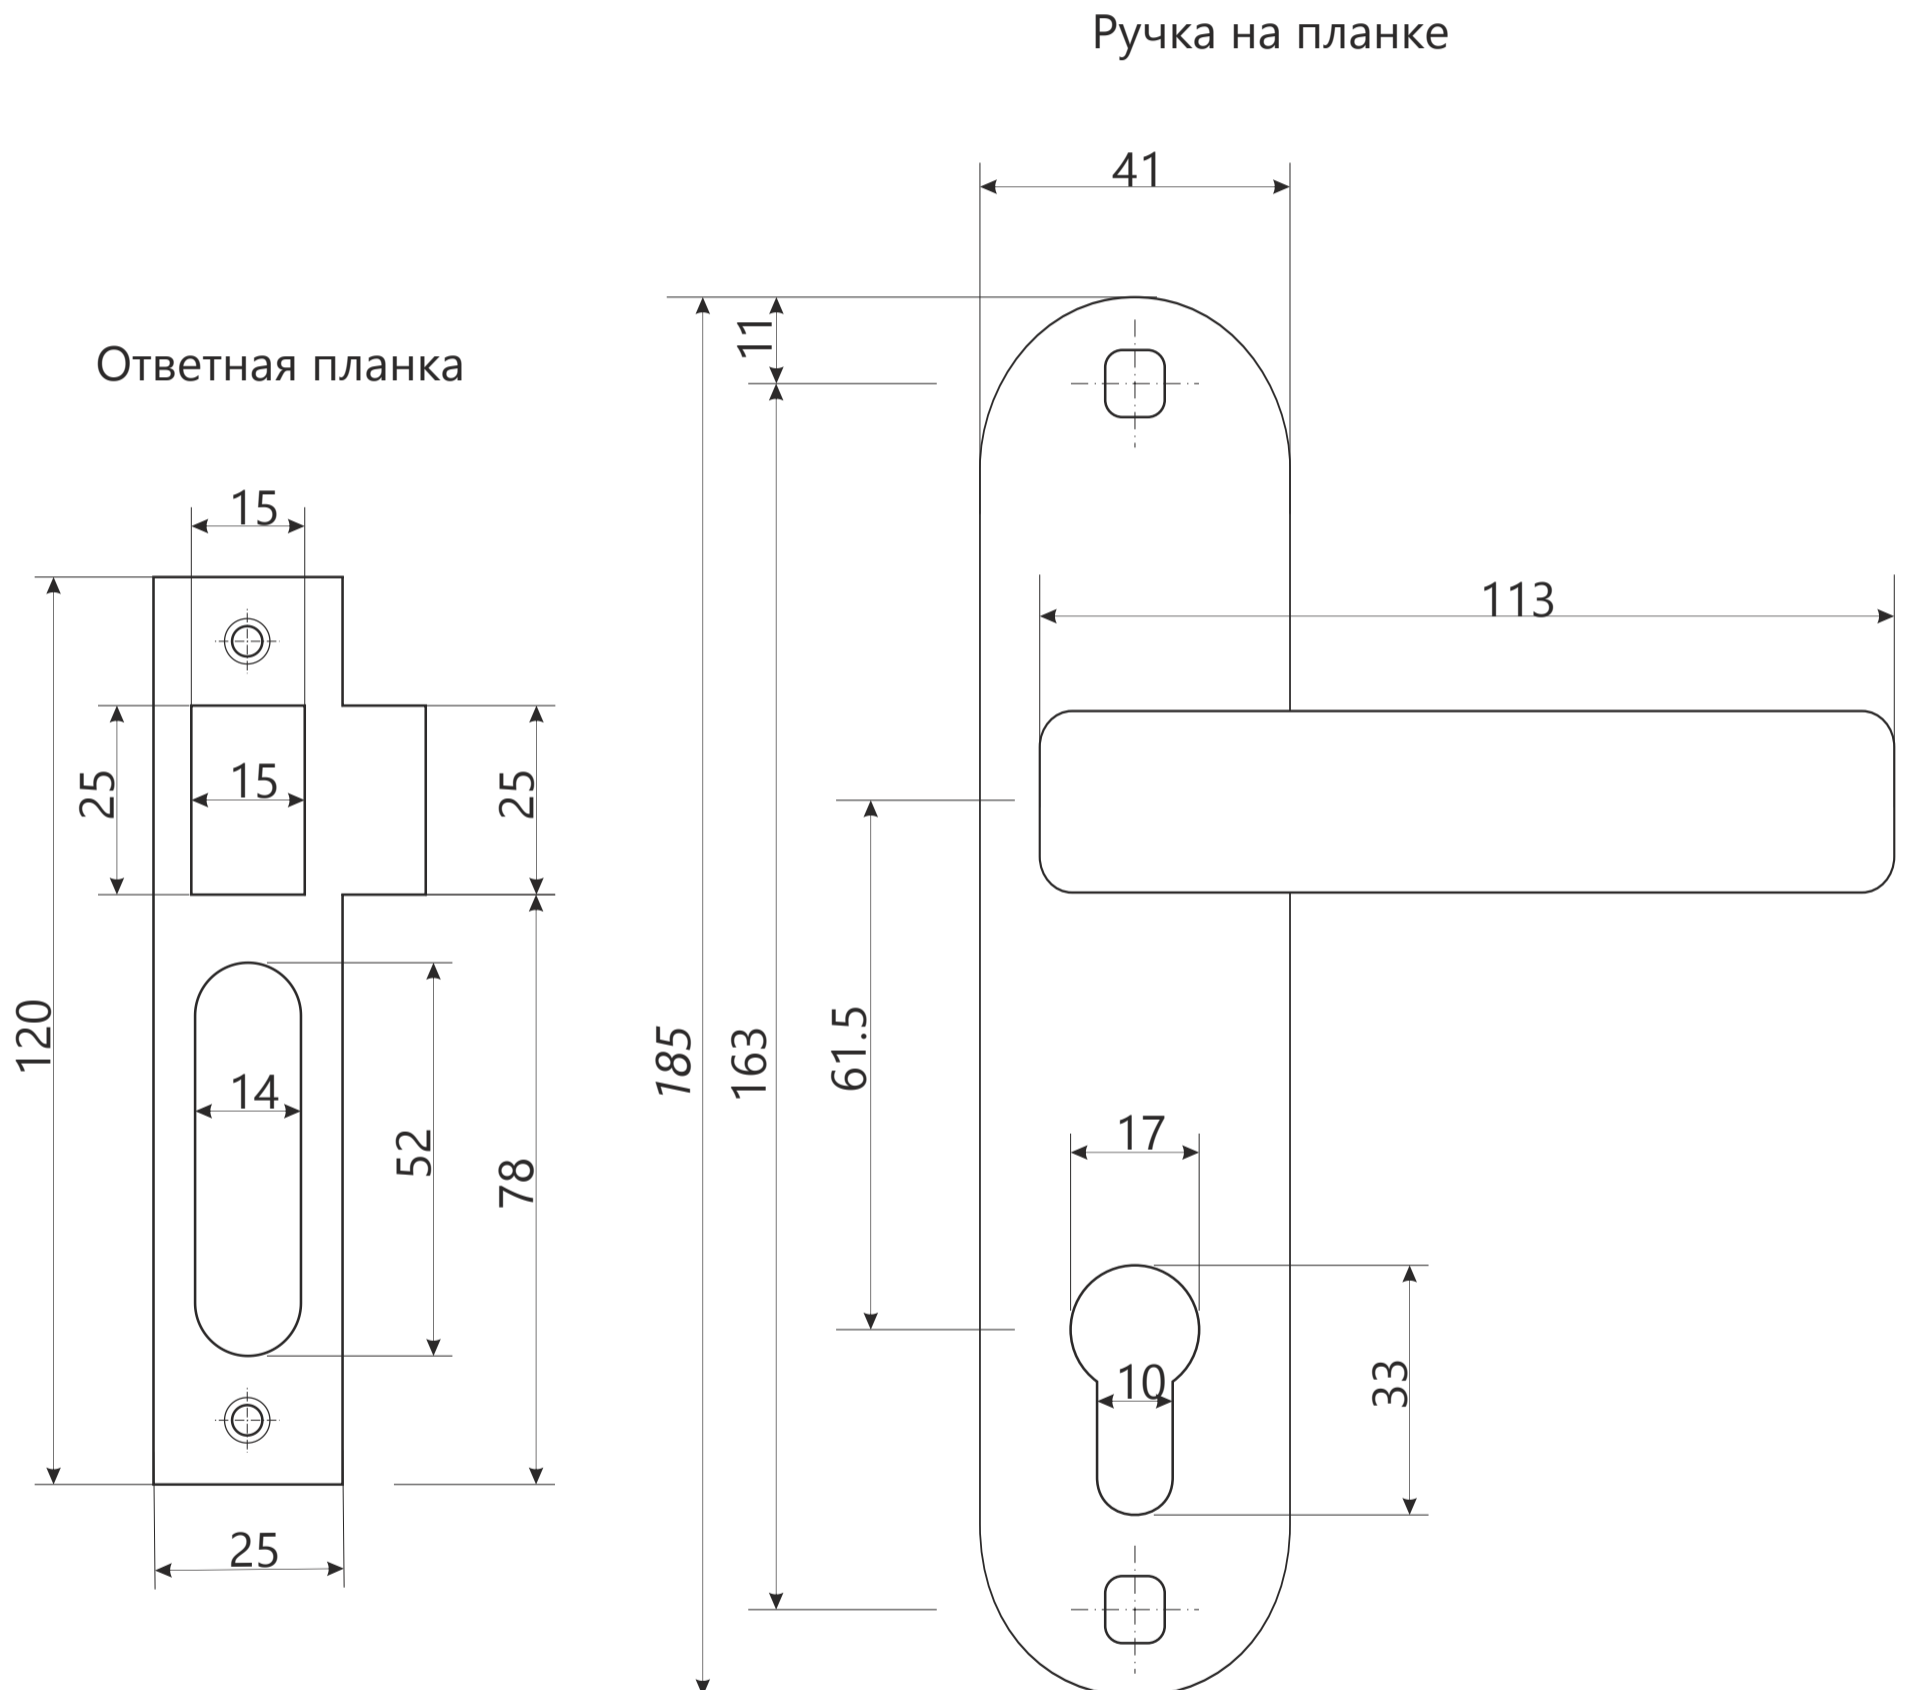

Замок врезной Avers 1023

Замок врезной Avers 1023

разрезной квадрат 8x8

стяжка, 2шт