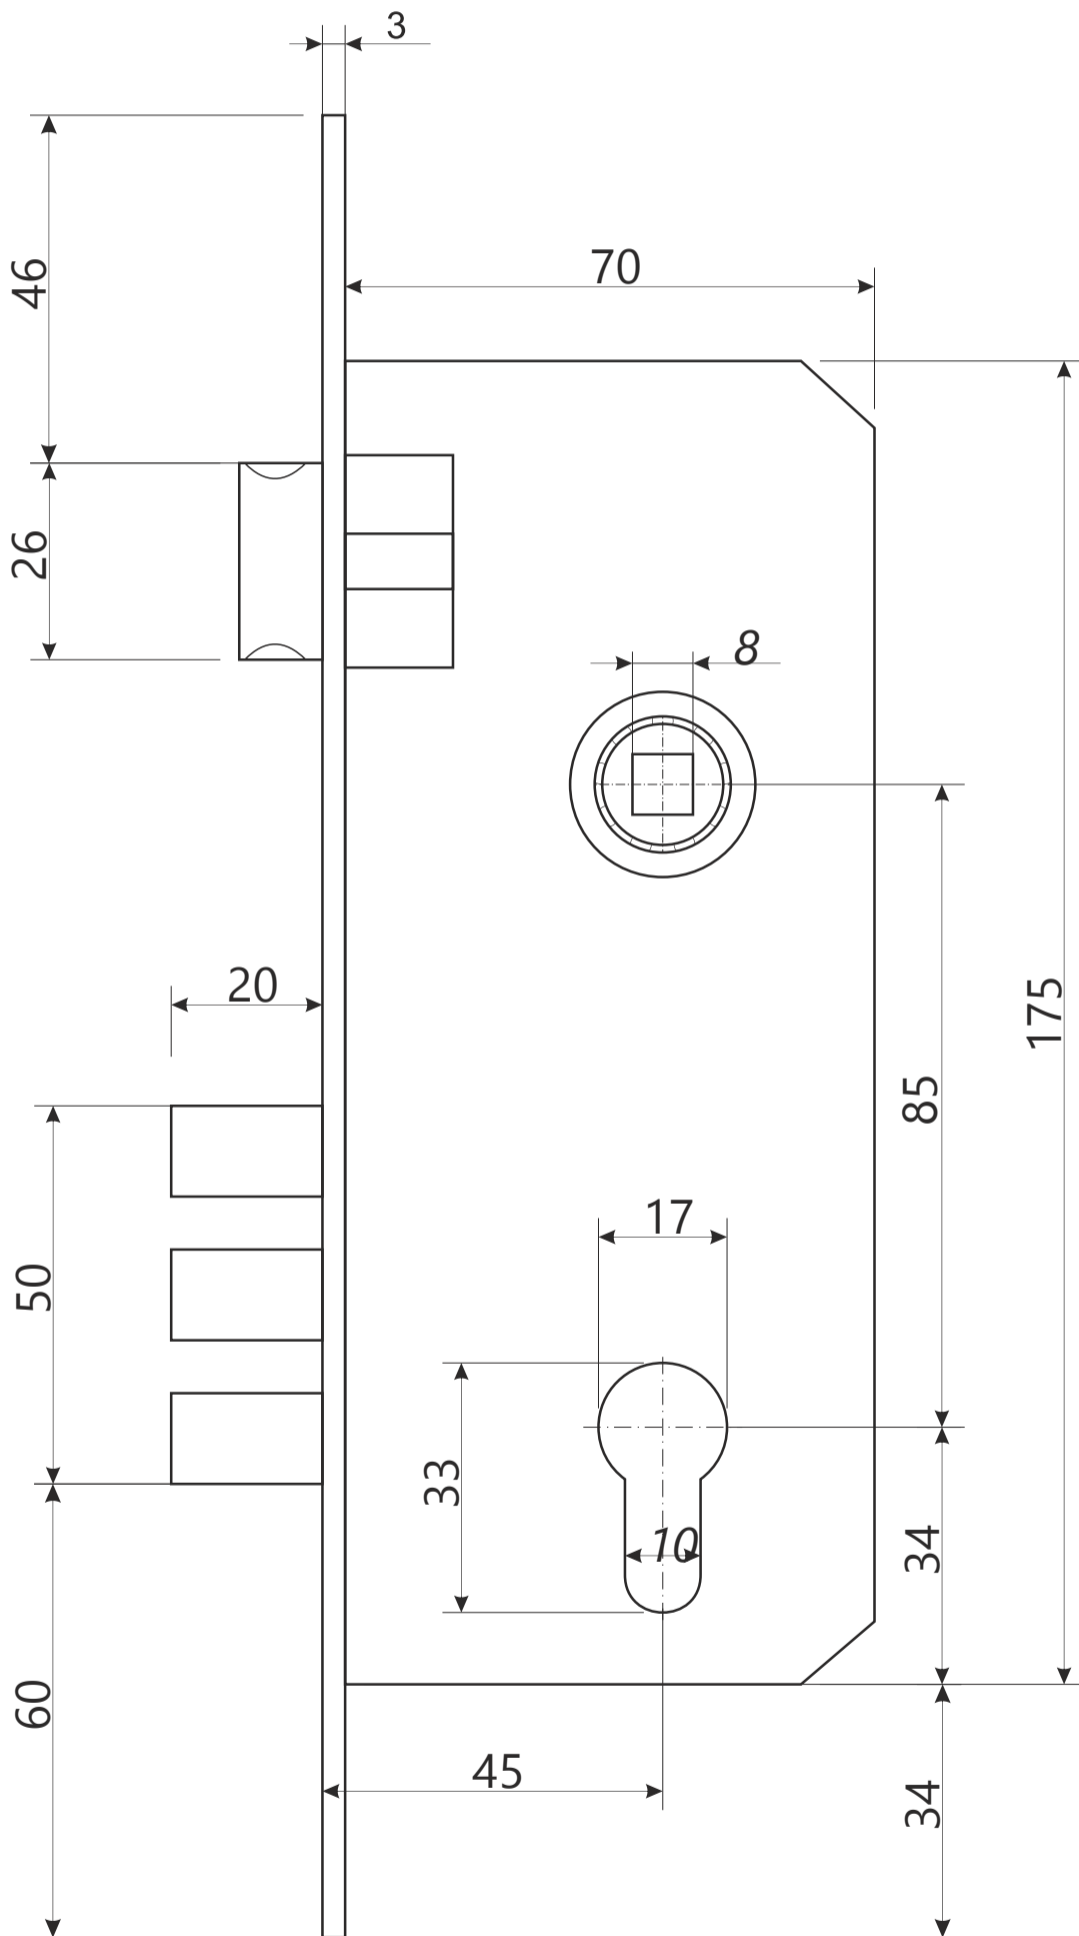

AVERS®

Замок врезной Avers 2210

M5 x 50

1 шт.

Винт крепления цилиндра

Замок врезной Арекс 2210