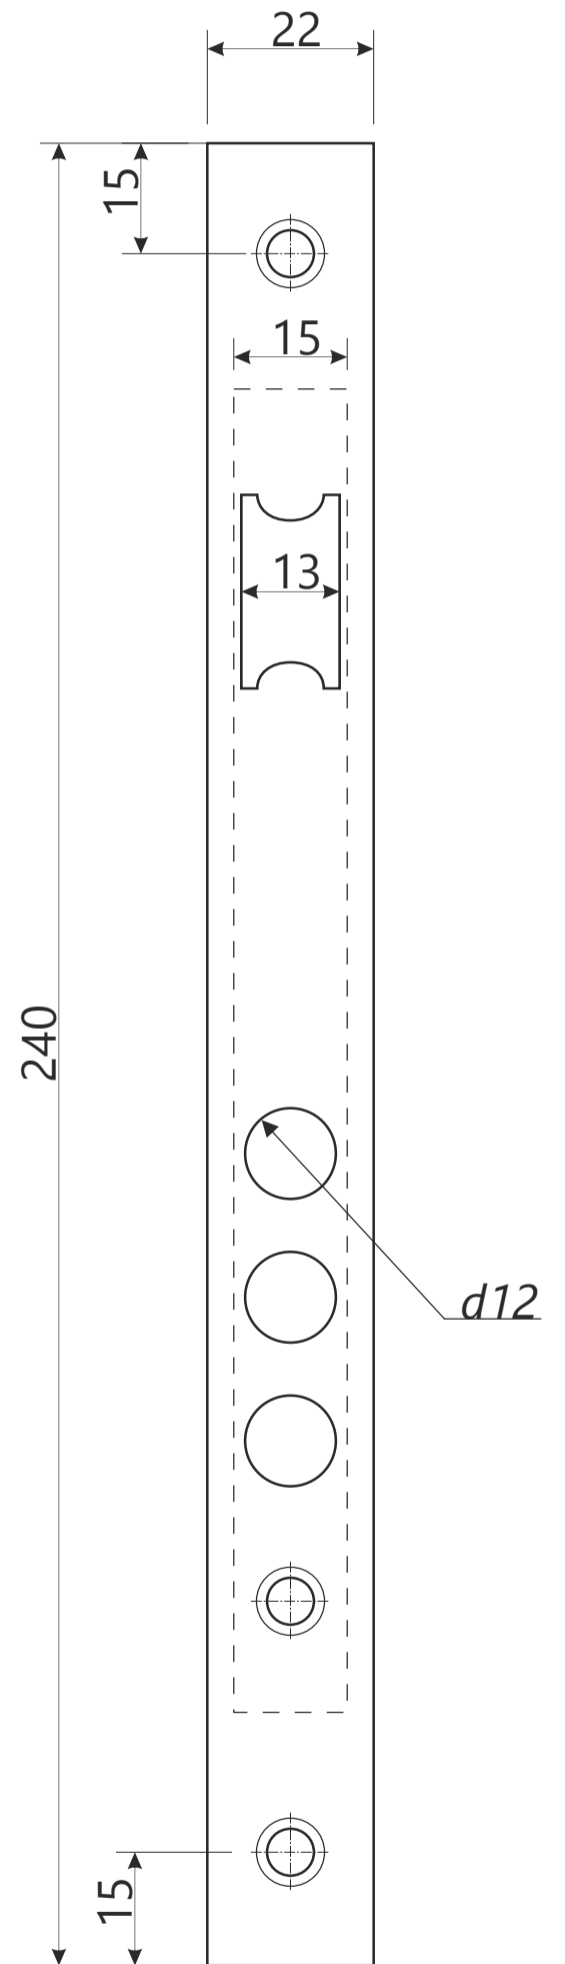

AVERS®

Замок врезной Avers 2210

M5 x 50

1 шт.

Винт крепления цилиндра

Замок врезной Арекс 2210