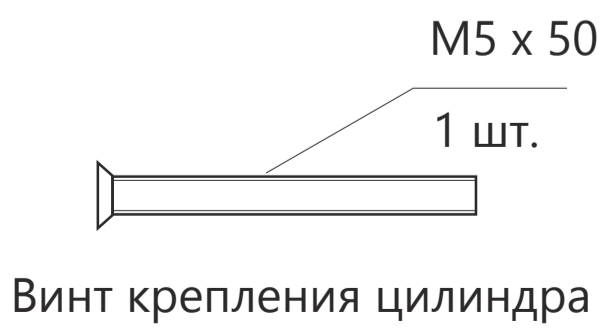

Замок врезной Арекс 1226

Замок врезной Арекс 1226

неразрезной квадрат 8x8

шуруп М4 х 20

4 шт.

шуруп М3 х 16

3 шт.