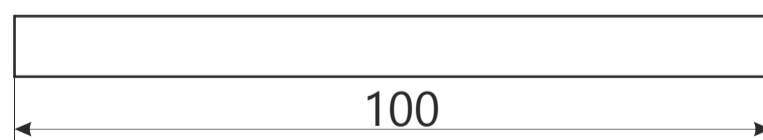

Замок врезной Арекс 1226

Замок врезной Арекс 1226

неразрезной квадрат 8x8

шуруп М4 х 20

4 шт.

шуруп М3 х 16

3 шт.