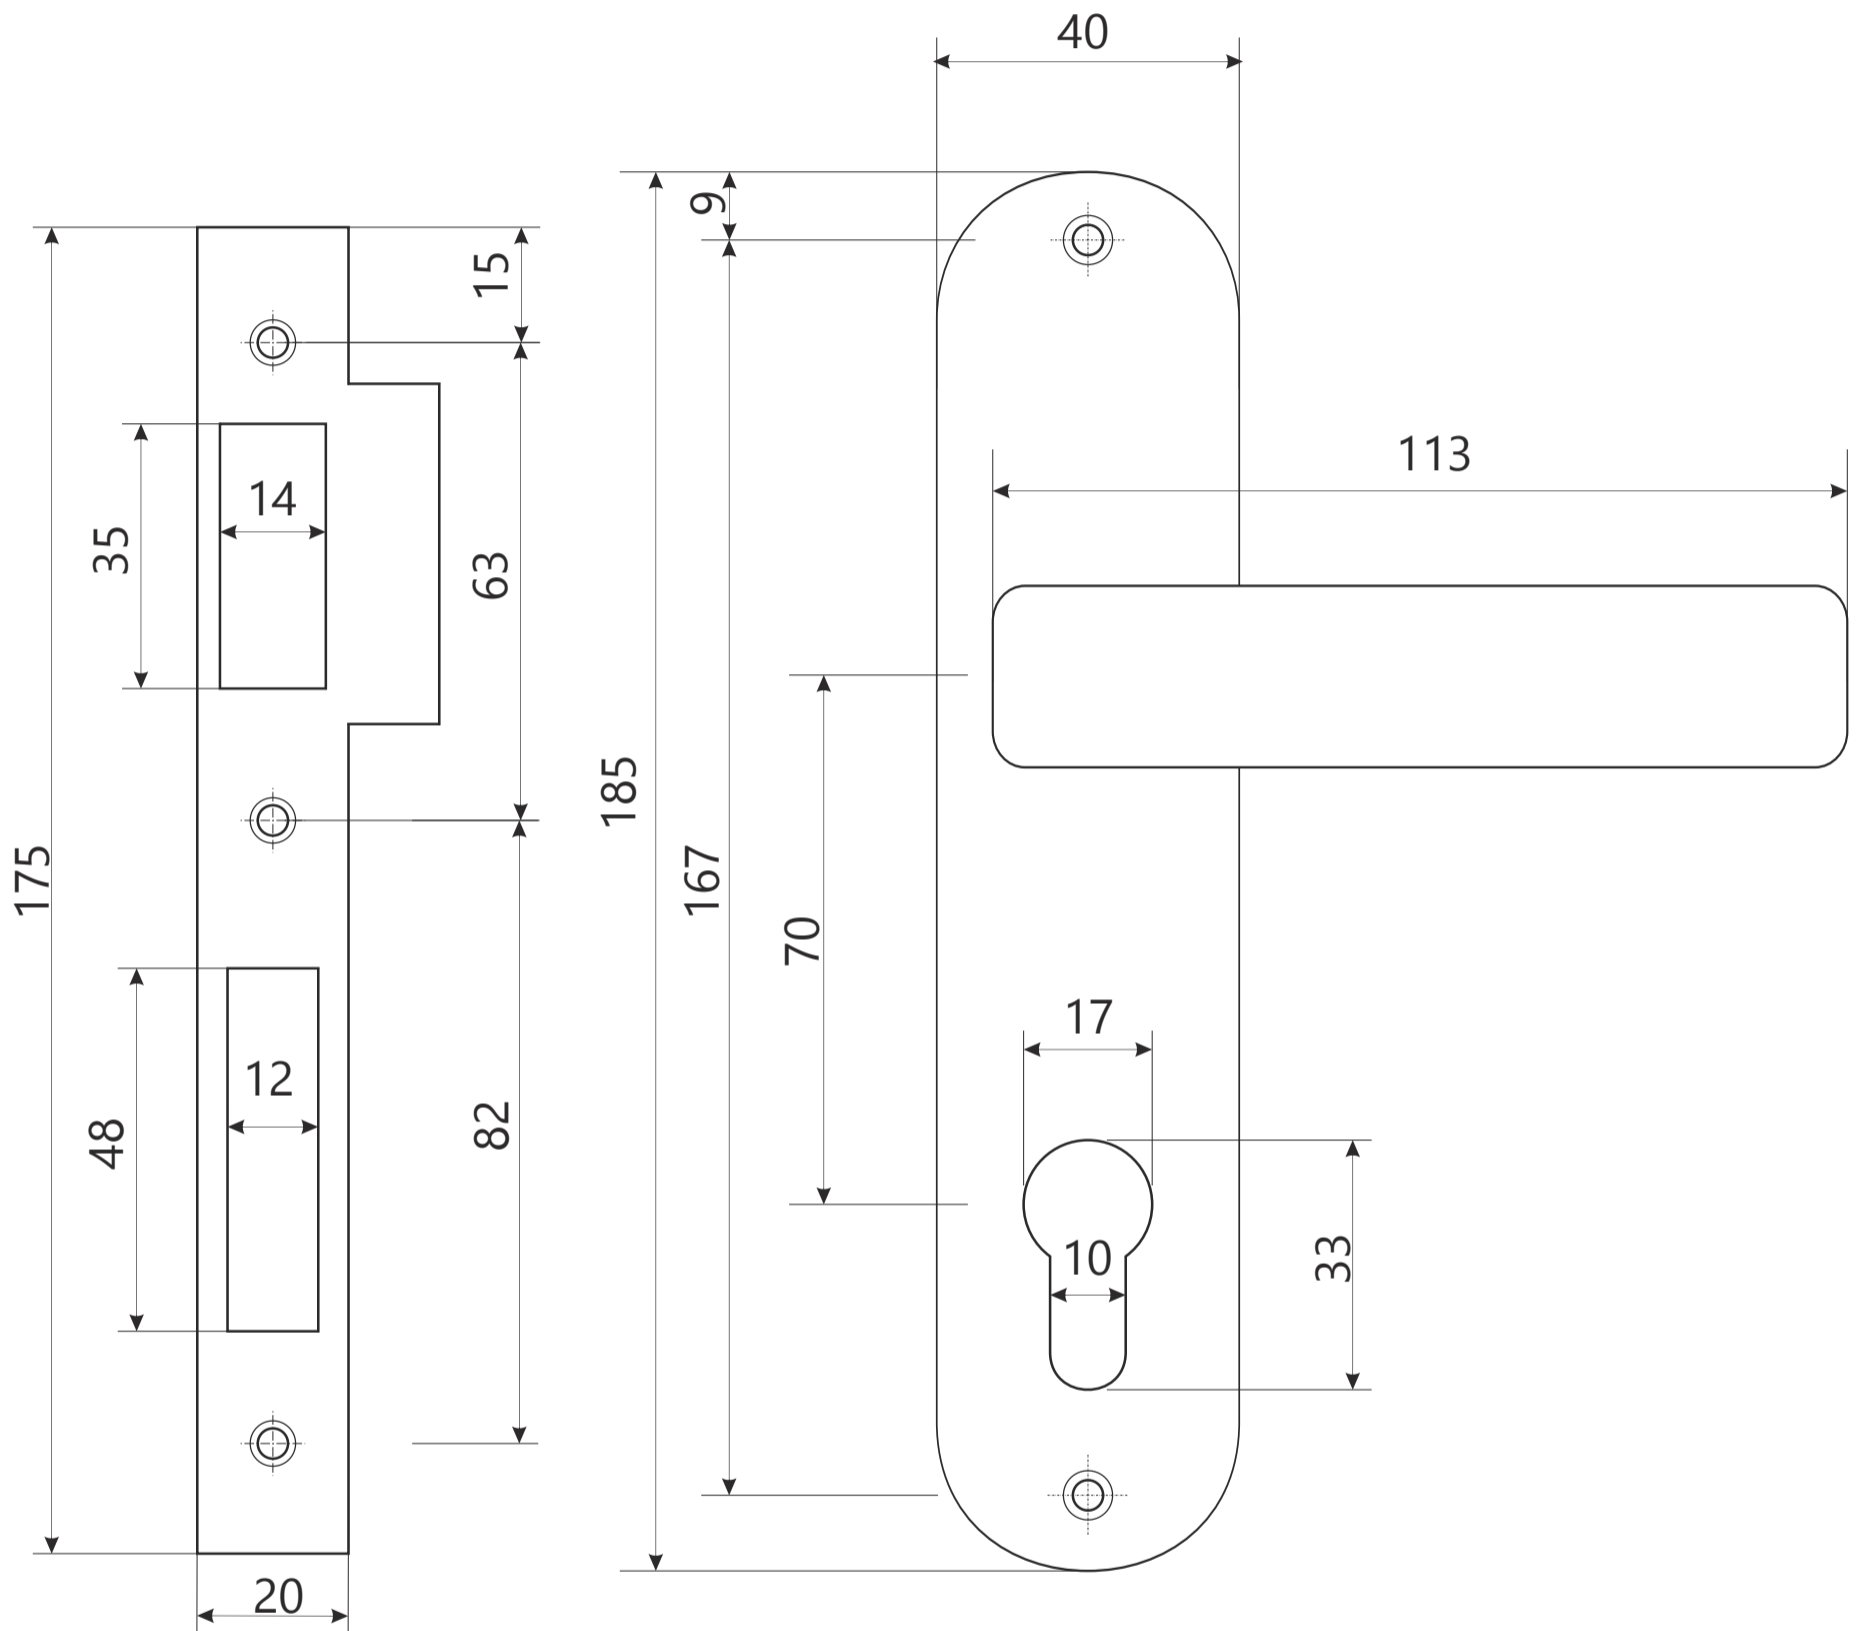

Замок врезной Арекс 1226

Замок врезной Арекс 1226

неразрезной квадрат 8x8

шуруп М4 х 20

4 шт.

шуруп М3 х 16

3 шт.