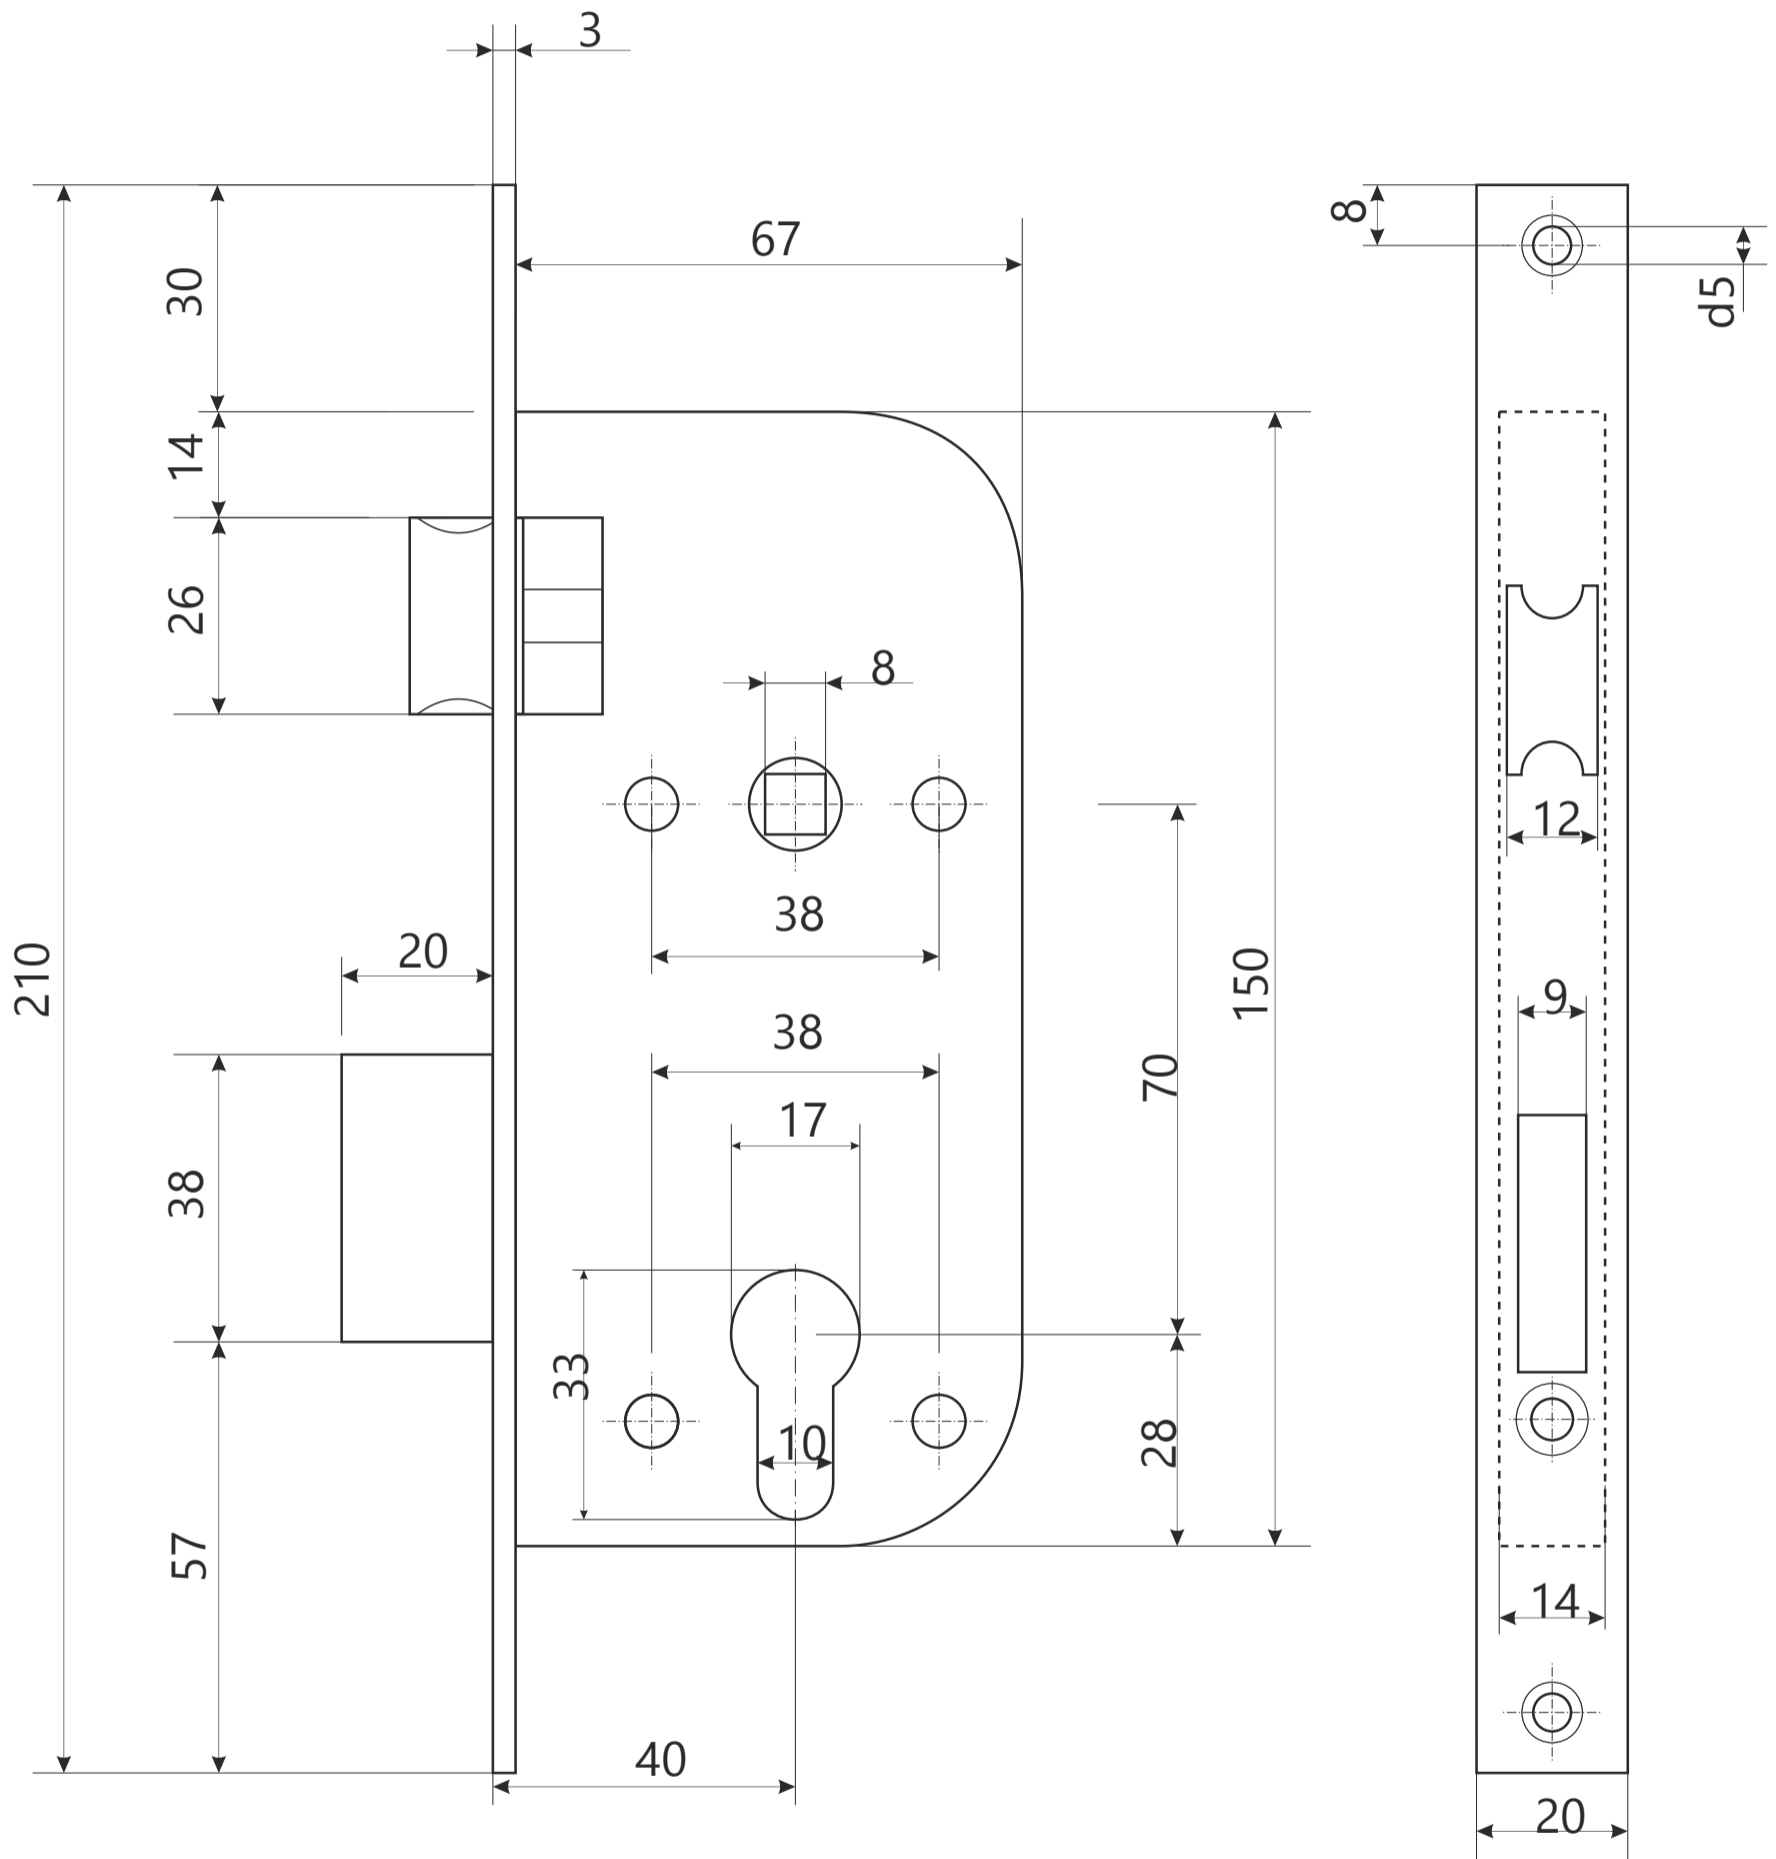

Замок врезной Арекс 1226

Замок врезной Арекс 1226

неразрезной квадрат 8x8

шуруп М4 х 20

4 шт.

шуруп М3 х 16

3 шт.