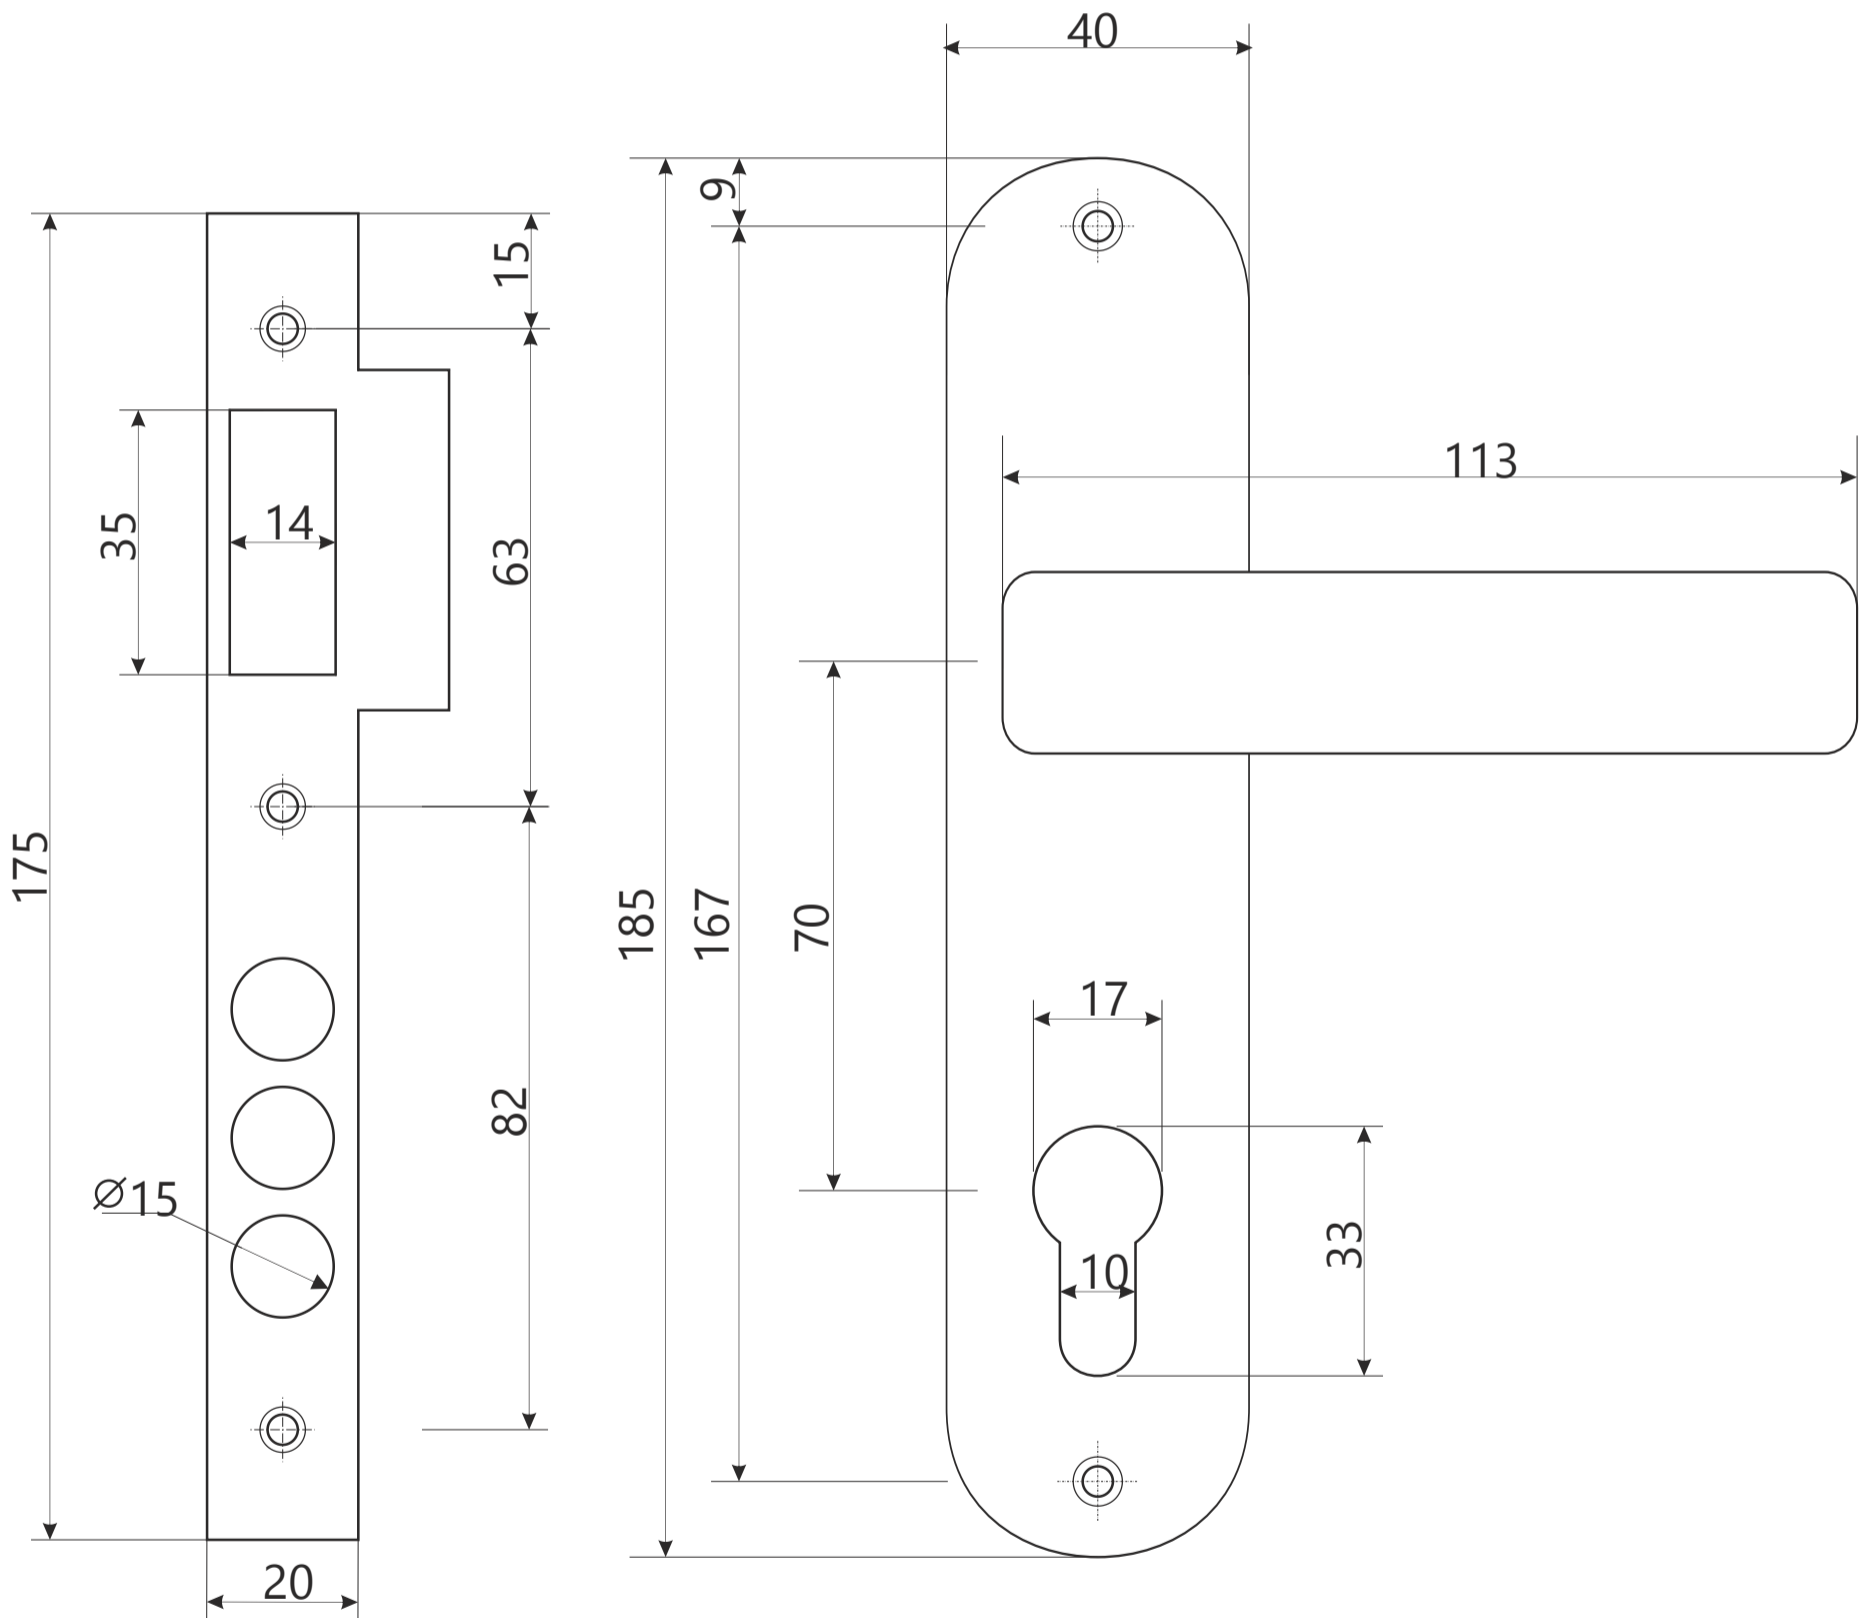

Врезной замок Арекс 1526

Винт крепления цилиндра

Врезной замок Арекс 1526

шуруп М4 х 20

4 шт.

шуруп М3 х 16

3 шт.