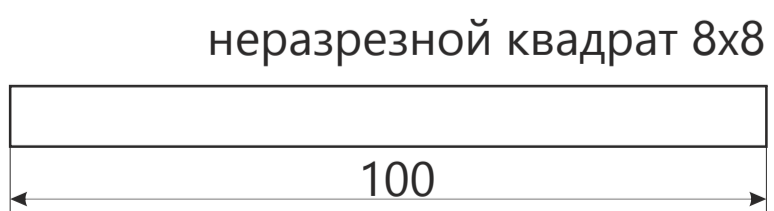

Врезной замок Арекс 1526

Винт крепления цилиндра

Врезной замок Арекс 1526

шуруп М4 х 20

4 шт.

шуруп М3 х 16

3 шт.