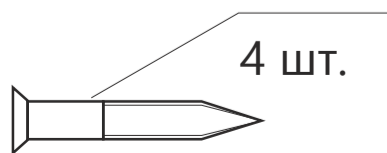

Врезной замок Арекс 1526

Винт крепления цилиндра

Врезной замок Арекс 1526

шуруп М4 х 20

4 шт.

шуруп М3 х 16

3 шт.