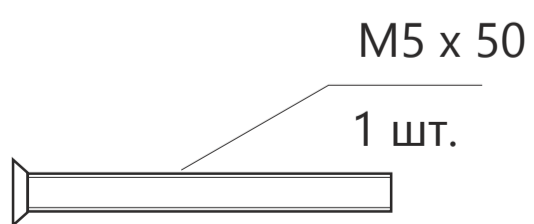

Врезной замок Арекс 1526

Винт крепления цилиндра

Врезной замок Арекс 1526

шуруп М4 х 20

4 шт.

шуруп М3 х 16

3 шт.