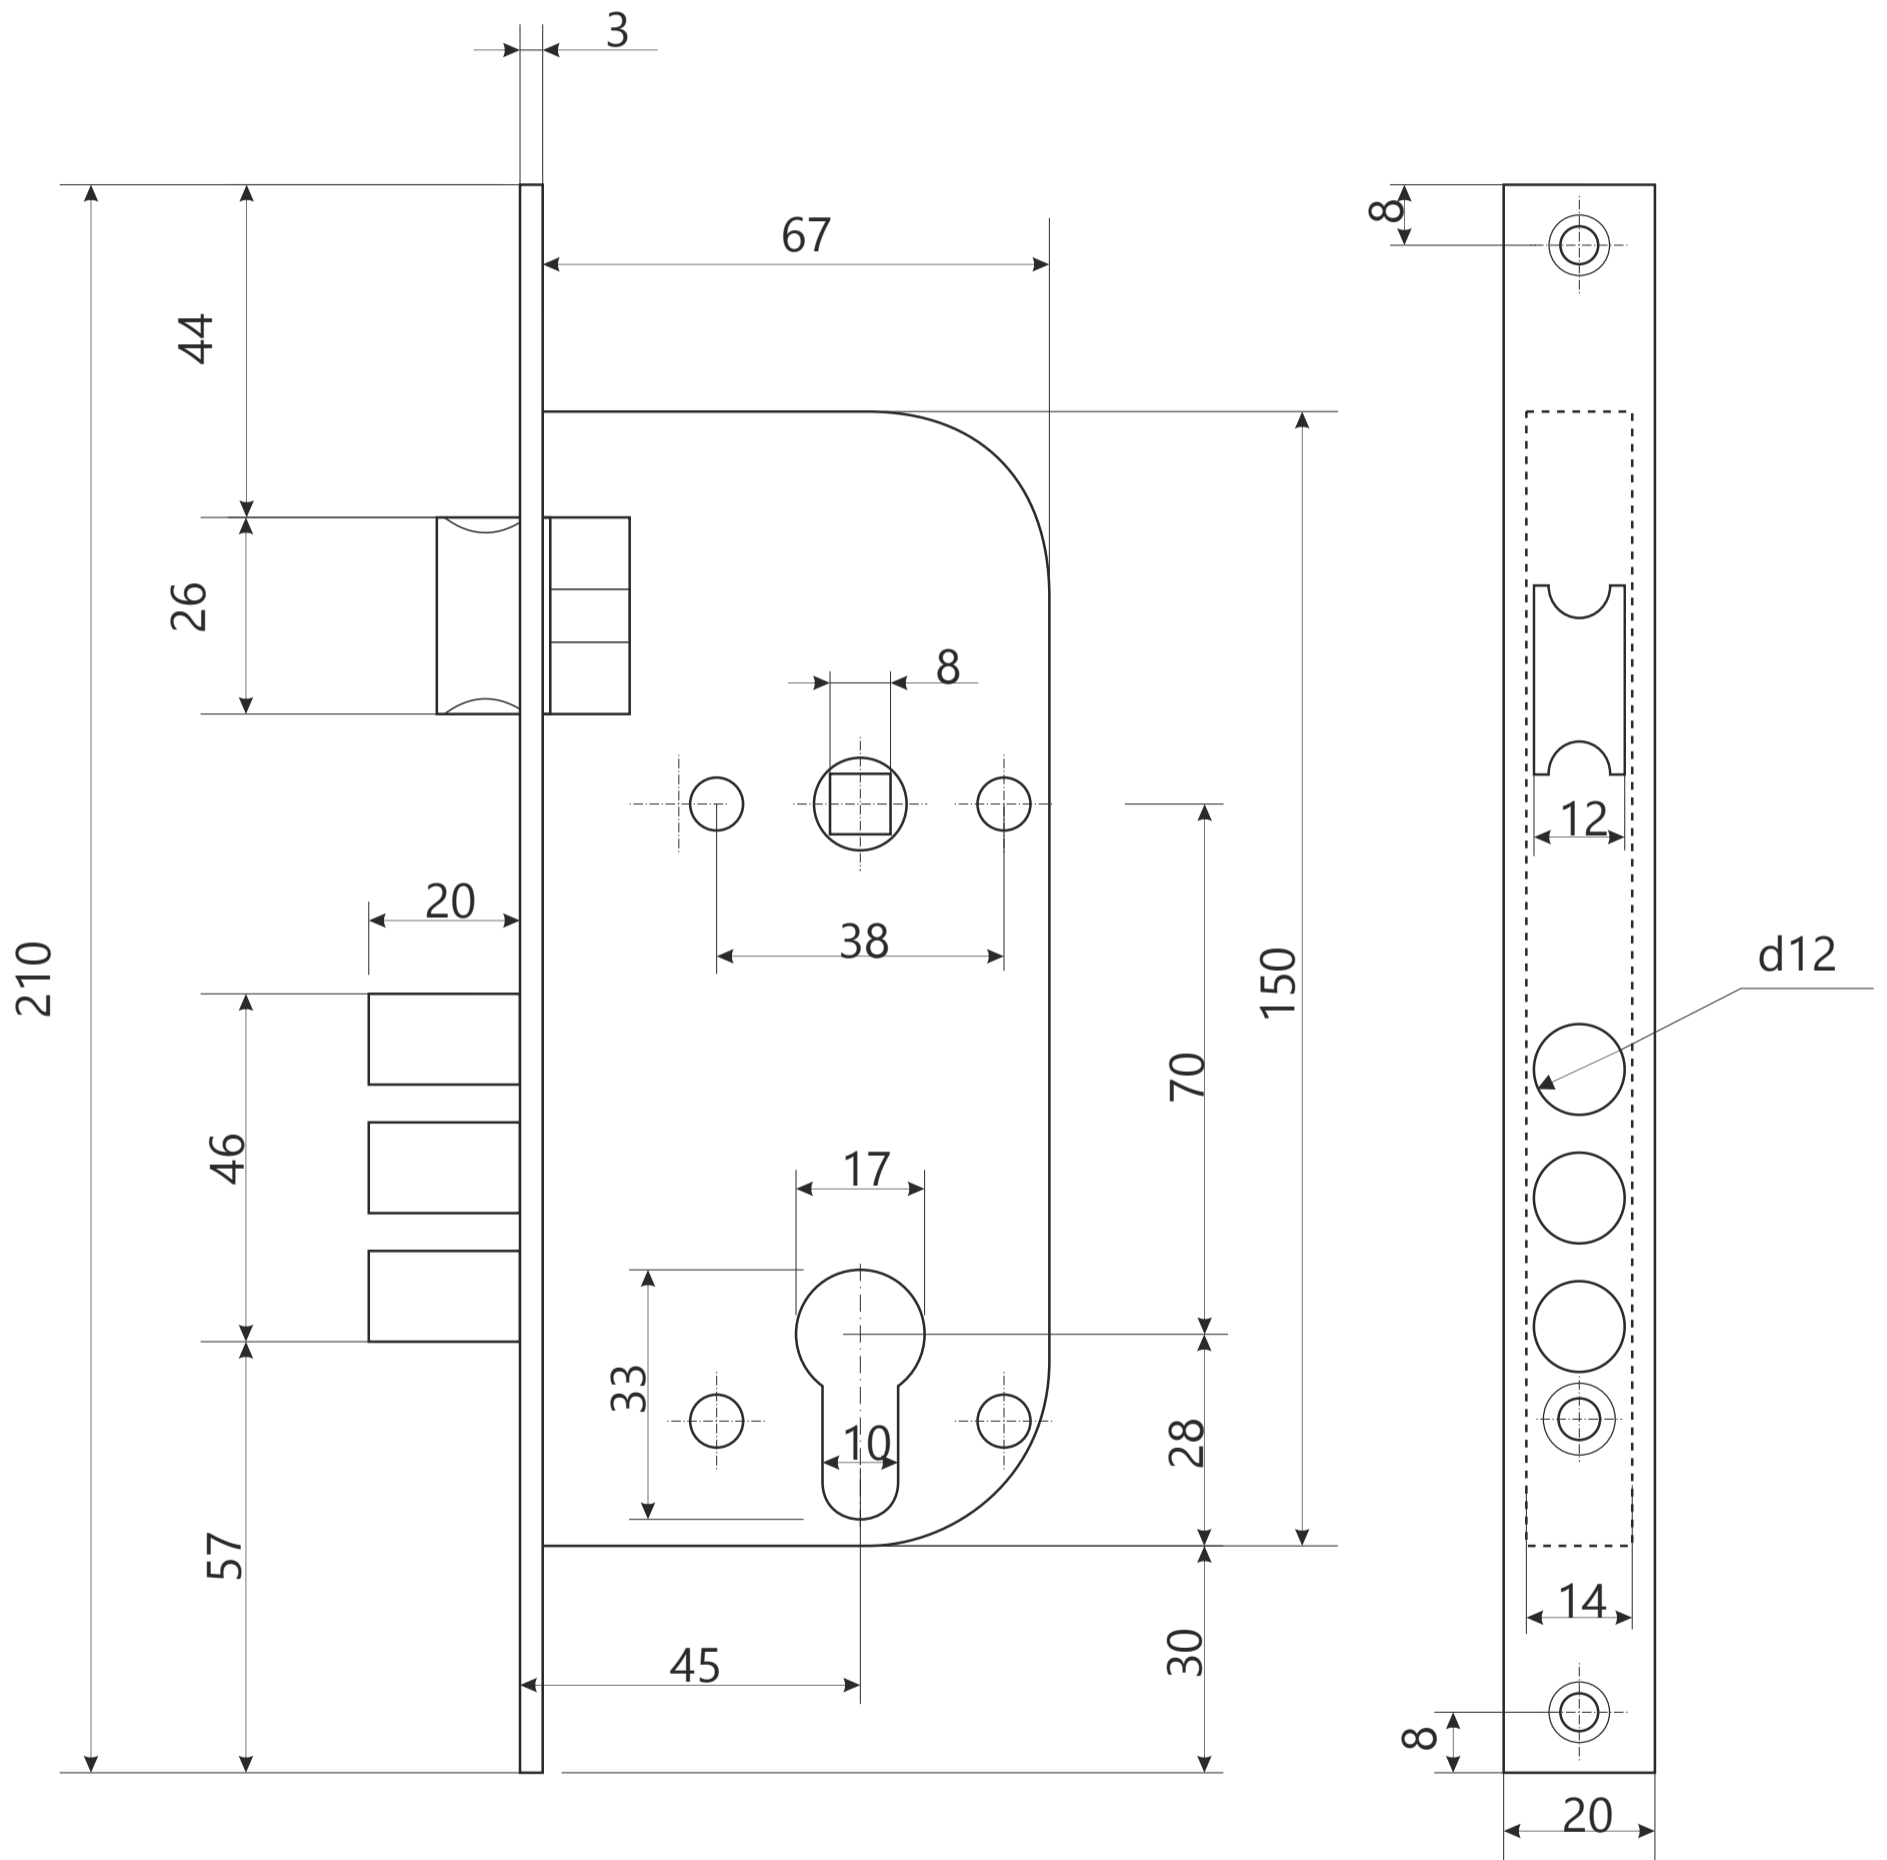

Врезной замок Арекс 1526

Винт крепления цилиндра

Врезной замок Арекс 1526

шуруп М4 х 20

4 шт.

шуруп М3 х 16

3 шт.