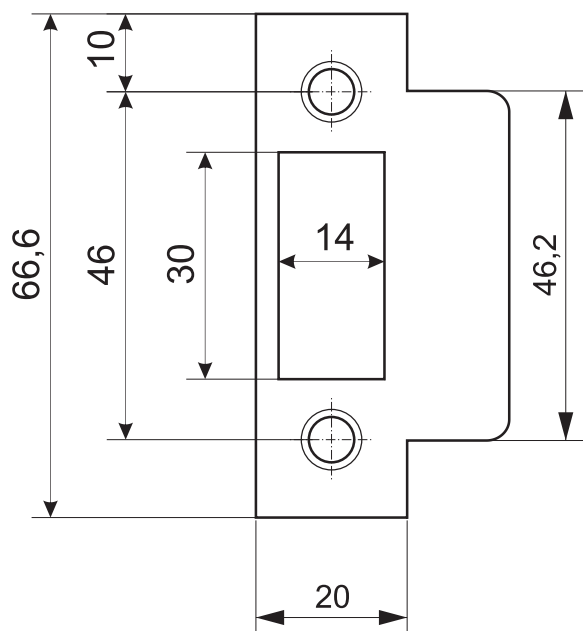

Code Deco

Защелка с фиксацией Code Deco
5600-WC

Code Deco

Защелка с фиксацией Code Deco
5600-WC

Ответная планка

Пластиковая вставка
под ответную планку