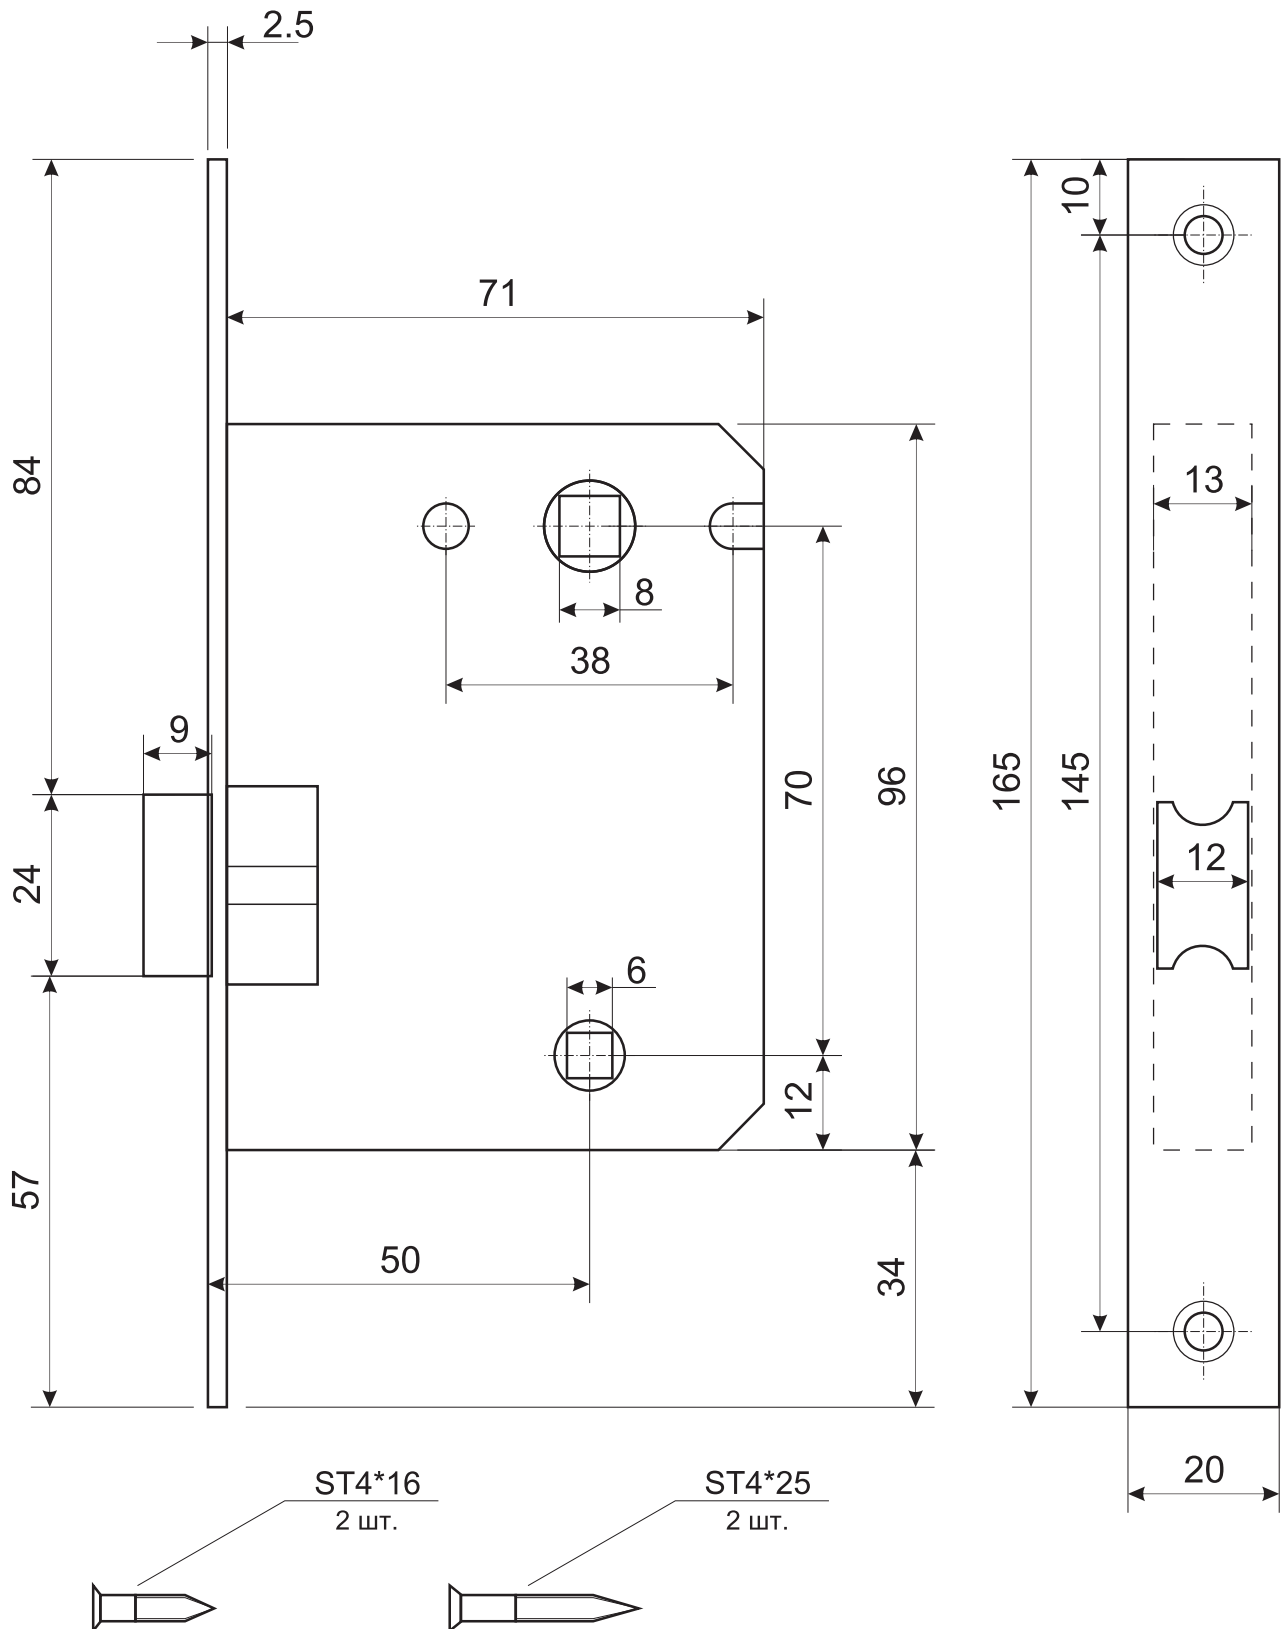

Code Deco

Защелка с фиксацией Code Deco
5600-WC

Code Deco

Защелка с фиксацией Code Deco
5600-WC

Ответная планка

Пластиковая вставка
под ответную планку